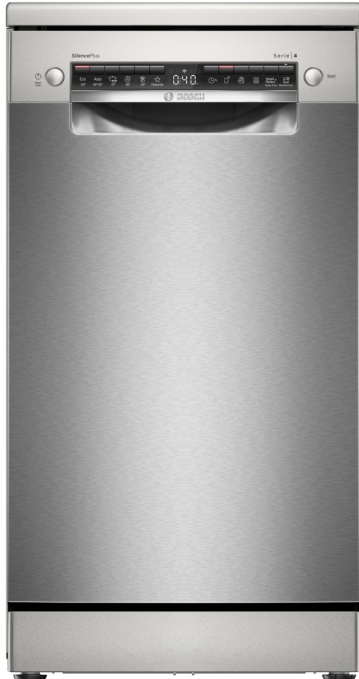

Serie 4, Vrijstaande vaatwasser, 45 cm, Geborsteld staal anti-fingerprint SPS4EMI17E

Optionele accessoires

SGZ1010	Verlengslang voor AquaStop
SGZ4CB00	Vario-bestekkorf
SMZ1051EU :	
SMZ5000	Afwashulpset
SMZ5300	Wijnglazenhouder

</div>
<div data-bbox=)

- **Efficient Dry:** verbeterde droogprestaties door de automatisch geopende deur.
- **Het hygiëneniveau is getest en goedgekeurd voor Eco 50 °C en hogere standen, inclusief Intensief 70 °C en Machine Care.**⁴
- **Slimline VarioFlex-korven & VarioLade:** drie rekken waarin je van alles kwijt kunt, van theelepels tot pannen.
- **Rackmatic-systeem:** bovenste korf tot 5 cm in hoogte verstelbaar in 3 verschillende posities.
- **Silence Plus:** de bijzonder stille vaatwasser met 44 dB.

Serie 4, Vrijstaande vaatwasser, 45 cm, Geborsteld staal anti-fingerprint SPS4EMI17E

Betere droogresultaten met de Home Connect vaatwasser en slimme functionaliteiten.

Prestaties en verbruik:

- Energie efficiëntieklasse¹: B
- Energie² / Water³: 51 kWh / 8.7 liter
- Capaciteit: 10 standaard couverts
- Programmaduur⁴: 3:55 (u:min)
- Geluidsniveau: 44 dB(A) re 1 pW
- Geluidsniveau (extra stil programma): 43 dB(A) re 1 pW
- Geluidsefficiëntieklasse: B

Toebehoren:

- Zelfreinigend filtersysteem met 3-voudig gegolfd filter
- Trechter voor zout

Technische specificaties:

- Afmetingen (hxbxd): 84.5 x 45 x 60 cm
- Materiaal kuip: roestvrij staal

¹ Schaal van energie-efficiëntieclassen van A tot G