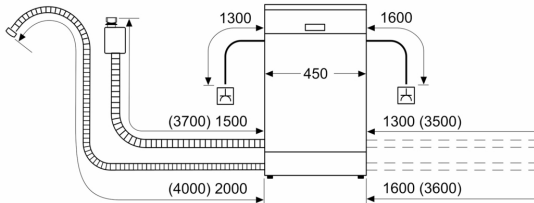

Technische Data

Energie-efficiëntieklasse ¹ : B
Energieverbruik per 100 cycli Eco-programma ² : 51 kWh/100 cycli
Aantal couverts: 10
Waterverbruik Eco-programma per cyclus ³ : 8.7 l
Programmaduur: 3:55 uur
Geluidsniveau: 44 dB(A) re 1 pW
Geluidsniveaукlasse: B
Inbouw/vrijstaand: Vrijstaand
Hoogte van afneembaar bovenblad: 30 mm
Diepte met 90° geopende deur: 1155 mm
In hoogte verstelbare pootjes: Ja - alle
Maximaal instelbare hoogte: 20 mm
Verstelbare sokkel: Nee
Nettogewicht: 41.8 kg
Brutogewicht: 43.0 kg
Aansluitvermogen: 2400 W
Minimale smeltveiligheid: 10 A
Spanning: 220-240 V
Frequentie: 50; 60 Hz
Reparatie-index: 9.3
Lengte elektriciteitsnoer: 175 cm
Type stekker: Normale stekker, 2-polig (Schuko-/Gardy, met aarding stekker wordt standaard meegeleverd)
Lengte toevoerslang: 165 cm
Lengte afvoerslang: 205 cm
EAN-code: 4242005542116
Type installatie: Vrijstaand

Toebehoren:

- Zelfreinigend filtersysteem met 3-voudig gegolfd filter
- Trechter voor zout

Technische specificaties:

- Afmetingen (hxbxd): 84.5 x 45 x 60 cm
- Materiaal kuip: roestvrij staal

¹ Schaal van energie-efficiëntieclassen van A tot G

Serie 4, Vrijstaande vaatwasser, 45 cm, Geborsteld staal anti-fingerprint SPS4EMI17E

Afmeting in mm

⏏ stopcontact
() Waarde met verlengingsset