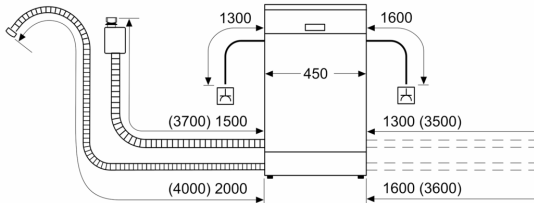

Technische Data

Energieklasse:	E
Energieverbruik voor 100 cycli ecoprogramma's:	76 kWh
Maximale aantal plaatsinstellingen:	10
Het waterverbruik van de ecoprogramma's in liters per cyclus: ...	8.9 l
Programmaduur:	3:40 h
Geluidsniveau:	46 dB(A) re 1 pW
Geluidsniveaукlasse:	C
Type constructie:	Vrijstaand
Hoogte van afneembaar bovenblad:	30 mm
Afmetingen van het apparaat h(min/max)xbxd: ...	845 x 450 x 600 mm
Diepte met 90° geopende deur:	1155 mm
In hoogte verstelbare pootjes:	Ja - alle
Maximaal instelbare hoogte:	20 mm
Verstelbare sokkel:	Nee
Nettogewicht:	38.3 kg
Brutogewicht:	39.4 kg
Aansluitvermogen:	2400 W
Minimale smeltveiligheid:	10 A
Spanning:	220-240 V
Frequentie:	50; 60 Hz
Repair index:	9.1
Lengte elektriciteitsnoer:	175.0 cm
Type stekker:	Schuko-/Gardy, met aarding
Lengte toevoerslang:	165 cm
Lengte afvoerslang:	205 cm
EAN-code:	4242005415953
Type installatie:	Vrijstaand met mogelijkheid tot onderbouw

Toebehoren:

- Zelfreinigend filtersysteem met 3-voudig gegolfd filter
- Trechter voor zout

Technische specificaties:

- Afmetingen (hxbxd): 84.5 x 45 x 60 cm

- Materiaal kuip: roestvrij staal

¹ Schaal van energie-efficiëntieclassen van A tot G

Serie 2, Vrijstaande vaatwasser, 45 cm, roestvrij staal kleurig gelakt SPS2HKI58E

Afmeting in mm

⚡ stopcontact
() Waarde met verlengingsset