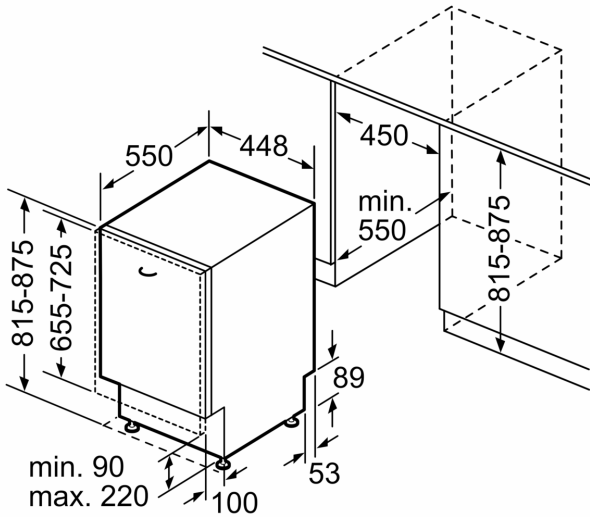

**Serie 6, Volledig geïntegreerde
vaatwasser, 45 cm
SPV6YMX08E**

Afmeting in mm