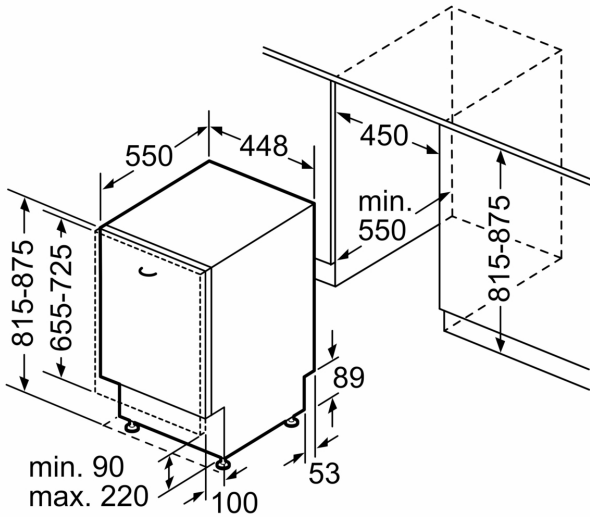

**Serie 4, Volledig geïntegreerde
vaatwasser, 45 cm
SPV4EMX17E**

Afmeting in mm