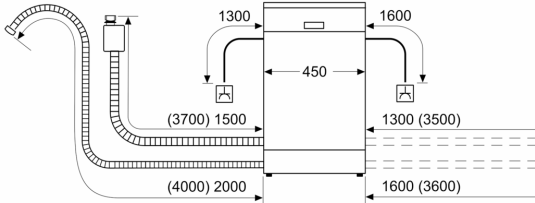

Technische Data

Energieklasse: C
Energieverbruik voor 100 cycli ecoprogramma's: 59 kWh
Maximale aantal plaatsinstellingen: 10
Het waterverbruik van de ecoprogramma's in liters per cyclus: ...	8.9 l
Programmaduur: 3:15 h
Geluidsniveau: 44 dB(A) re 1 pW
Geluidsniveauroep: B
Type constructie: Inbouw
Hoogte van afneembaar bovenblad: 0 mm
Afmetingen van het apparaat h(min/max)xbx d:	... 815 x 448 x 573 mm
Inbouwafmetingen (hxbxd): 815-875 x 450 x 550 mm
Diepte met 90° geopende deur: 1150 mm
In hoogte verstelbare pootjes: Ja - alle vanaf voorzijde
Maximaal instelbare hoogte: 60 mm
Verstelbare sokkel: Horizontaal en verticaal
Nettogewicht: 30.4 kg
Brutogewicht: 31.9 kg
Aansluitvermogen: 2400 W
Minimale smeltveiligheid: 10 A
Spanning: 220-240 V
Frequentie: 50; 60 Hz
Lengte elektriciteits snoer: 175.0 cm
Type stekker: Schuko-/Gardy, met aarding
Lengte toevoerslang: 165 cm
Lengte afvoerslang: 205 cm
EAN-code: 4242005421787
Type installatie: Half geïntegreerd

Toebehoren:

- Zelfreinigend filtersysteem met 3-voudig gegalfd filter
- Dampbeschermingsplaat
- Trechter voor zout

Technische specificaties:

- Afmetingen (hxbxd): 81.5 x 44.8 x 57.3 cm
- Materiaal kuip: roestvrij staal

¹ Schaal van energie-efficiëntieclassen van A tot G

² Energieverbruik in kWh per 100 cycli (in programma Eco 50 °C)

³ Waterverbruik in liters per cyclus (in programma Eco 50 °C)

⁴ Duur van het programma Eco 50 °C

* De diverse garantiemogelijkheden zijn te vinden op de garantiepagina.

**Serie 4, Geïntegreerde vaatwasser,
45 cm, RVS
SPI4EMS10E**

Afmeting in mm

⏏ stopcontact
() Waarde met verlengingsset

Afmeting in mm