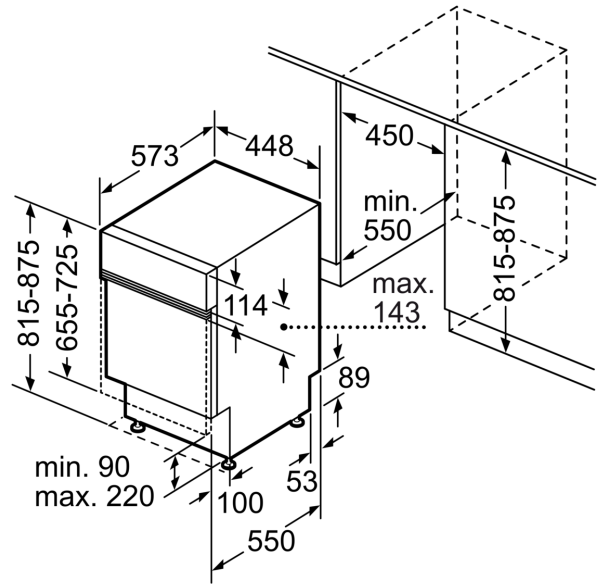

Technische Data

Energieklasse: C
Energieverbruik voor 100 cycli ecoprogramma's: 59 kWh
Maximale aantal plaatsinstellingen: 10
Het waterverbruik van de ecoprogramma's in liters per cyclus: ...	8.9 l
Programmaduur: 3:15 h
Geluidsniveau: 44 dB(A) re 1 pW
Geluidsniveauroep: B
Type constructie: Inbouw
Hoogte van afneembaar bovenblad: 0 mm
Afmetingen van het apparaat h(min/max)xbx d:	... 815 x 448 x 573 mm
Inbouwafmetingen (hxbxd): 815-875 x 450 x 550 mm
Diepte met 90° geopende deur: 1150 mm
In hoogte verstelbare pootjes: Ja - alle vanaf voorzijde
Maximaal instelbare hoogte: 60 mm
Verstelbare sokkel: Horizontaal en verticaal
Nettogewicht: 30.4 kg
Brutogewicht: 31.9 kg
Aansluitvermogen: 2400 W
Minimale smeltveiligheid: 10 A
Spanning: 220-240 V
Frequentie: 50; 60 Hz
Lengte elektriciteits snoer: 175.0 cm
Type stekker: Schuko-/Gardy, met aarding
Lengte toevoerslang: 165 cm
Lengte afvoerslang: 205 cm
EAN-code: 4242005421787
Type installatie: Half geïntegreerd

Toebehoren:

- Zelfreinigend filtersysteem met 3-voudig gegalfd filter
- Dampbeschermingsplaat
- Trechter voor zout

Technische specificaties:

- Afmetingen (hxbxd): 81.5 x 44.8 x 57.3 cm
- Materiaal kuip: roestvrij staal

* De diverse garantiemogelijkheden zijn te vinden op de garantiepagina.

**Serie 4, Geïntegreerde vaatwasser,
45 cm, RVS
SPI4EMS10E**

Afmeting in mm

⏏ stopcontact
() Waarde met verlengingsset

Afmeting in mm