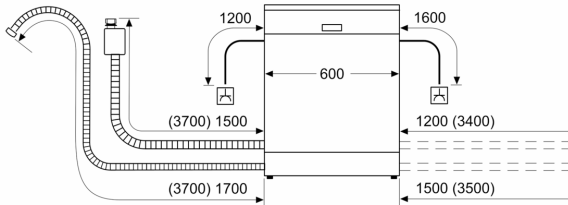

Serie 8, Vrijstaande vaatwasser, 60 cm, roestvrij staal kleurig gelakt SMS8TCI01E

Afmeting in mm

⚡ stopcontact
( ) Waarde met verlengingsset