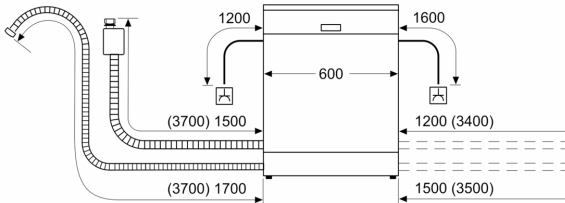

Technische Data

Energieklasse:	C
Energieverbruik voor 100 cycli ecoprogramma's:	75 kWh
Maximale aantal plaatsinstellingen:	14
Het waterverbruik van de ecoprogramma's in liters per cyclus: ...	9.0 l
Programmaduur:	3:20 h
Geluidsniveau:	38 dB(A) re 1 pW
Geluidsniveauroe:	A
Type constructie:	Vrijstaand
Hoogte van afneembaar bovenblad:	30 mm
Afmetingen van het apparaat h(min/max)xbxd: ...	845 x 600 x 600 mm
Diepte met 90° geopende deur:	1155 mm
In hoogte verstelbare pootjes:	Ja - alle
Maximaal instelbare hoogte:	20 mm
Verstelbare sokkel:	Nee
Nettogewicht:	61.4 kg
Brutogewicht:	63.0 kg
Aansluitvermogen:	2400 W
Minimale smeltveiligheid:	10 A
Spanning:	220-240 V
Frequentie:	50; 60 Hz
Repair index:	8.8
Lengte elektriciteitsnoer:	175.0 cm
Type stekker:	Schuko-/Gardy, met aarding
Lengte toevoerslang:	165 cm
Lengte afvoerslang:	190 cm
EAN-code:	4242005426416
Type installatie:	Vrijstaand met mogelijkheid tot onderbouw

Toebehoren:

- Zelfreinigend filtersysteem met 3-voudig gegolfd filter
- Trechter voor zout

Technische specificaties:

- Afmetingen (hxbxd): 84.5 x 60 x 60 cm
- Materiaal kuip: roestvrij staal

¹ Schaal van energie-efficiëntieclassen van A tot G

Serie 6, Vrijstaande vaatwasser, 60 cm, roestvrij staal kleurig gelakt SMS6ZCI12E

Afmeting in mm

⚡ stopcontact
() Waarde met verlengingsset