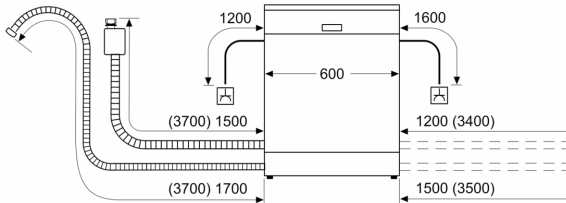

Technische Data

Energieklasse:	D
Energieverbruik voor 100 cycli ecoprogramma's:	85 kWh
Maximale aantal plaatsinstellingen:	14
Het waterverbruik van de ecoprogramma's in liters per cyclus: ...	9.0 l
Programmaduur:	4:30 h
Geluidsniveau:	42 dB(A) re 1 pW
Geluidsniveauroe:	B
Type constructie:	Vrijstaand
Hoogte van afneembaar bovenblad:	30 mm
Afmetingen van het apparaat h(min/max)xbxd: ...	845 x 600 x 600 mm
Diepte met 90° geopende deur:	1155 mm
In hoogte verstelbare pootjes:	Ja - alle
Maximaal instelbare hoogte:	20 mm
Verstelbare sokkel:	Nee
Nettogewicht:	50.6 kg
Brutogewicht:	52.2 kg
Aansluitvermogen:	2400 W
Minimale smeltveiligheid:	10 A
Spanning:	220-240 V
Frequentie:	50; 60 Hz
Lengte elektriciteits snoer:	175.0 cm
Type stekker:	Schuko-/Gardy, met aarding
Lengte toevoerslang:	165 cm
Lengte afvoerslang:	190 cm
EAN-code:	4242005414130
Type installatie:	Vrijstaand met mogelijkheid tot onderbouw

Toebehoren:

- Zelfreinigend filtersysteem met 3-voudig gegalfd filter
- Trechter voor zout

Technische specificaties:

- Afmetingen (hxbxd): 84.5 x 60 x 60 cm
- Materiaal kuip: roestvrij staal

¹ Schaal van energie-efficiëntieclassen van A tot G

Serie 4, Vrijstaande vaatwasser, 60 cm, roestvrij staal kleurig gelakt SMS4HMI06E

Afmeting in mm

⏏ stopcontact
() Waarde met verlengingsset