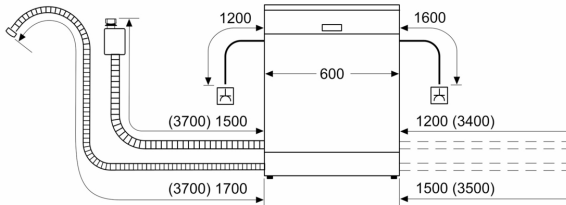

Toebehoren:

- Zelfreinigend filtersysteem met 3-voudig gegalfd filter

Technische specificaties:

- Afmetingen (hxbxd): 84.5 x 60 x 60 cm

- Kuipmateriaal: polinox

¹ Schaal van energie-efficiëntieclassen van A tot G

Serie 4, Vrijstaande vaatwasser, 60 cm, Geborsteld staal anti-fingerprint SMS4HVI14E

Afmeting in mm

⚡ stopcontact
() Waarde met verlengingsset