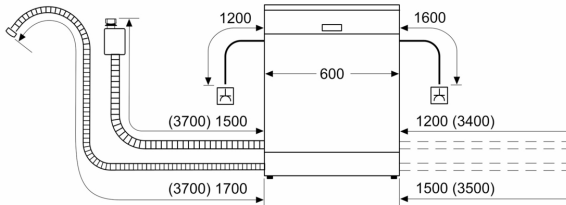

Toebehoren:

- Zelfreinigend filtersysteem met 3-voudig gegolfd filter

Technische specificaties:

- Afmetingen (hxbxd): 84.5 x 60 x 60 cm
- Kuipmateriaal: polinox

¹ Schaal van energie-efficiëntieclassen van A tot G

Serie 4, Vrijstaande vaatwasser, 60 cm, Geborsteld staal anti-fingerprint SMS4HTI16E

Afmeting in mm

⚡ stopcontact
() Waarde met verlengingsset