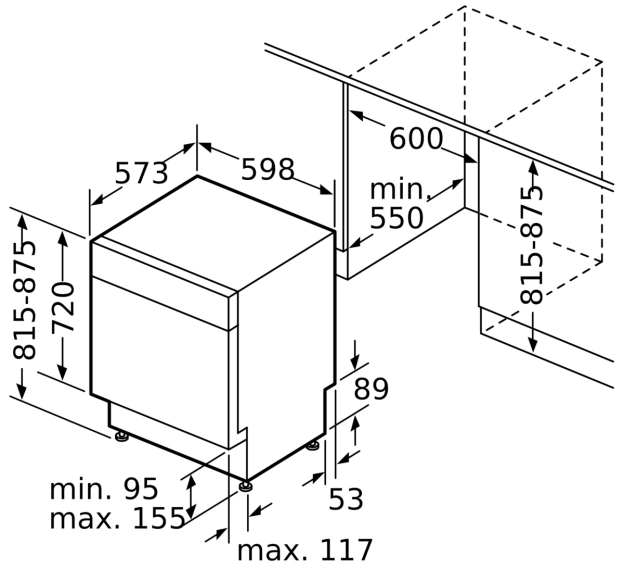

Technische Data

Energie-efficiëntieklasse ¹ : C
Energieverbruik per 100 cycli Eco-programma ² : 74 kWh/100 cycli
Aantal couverts: 13
Waterverbruik Eco-programma per cyclus ³ : 9.0 l
Programmaduur: 4:55 uur
Geluidsniveau: 46 dB(A) re 1 pW
Geluidsniveaукlasse: C
Inbouw/vrijstaand: Inbouw
Hoogte van afneembaar bovenblad: 0 mm
Inbouwafmetingen (hxbxd): 815-875 x 600 x 550 mm
Diepte met 90° geopende deur: 1150 mm
In hoogte verstelbare pootjes: Ja - alle vanaf voorzijde
Maximaal instelbare hoogte: 60 mm
Verstelbare sokkel: Horizontaal en verticaal
Nettogewicht: 34.4 kg
Brutogewicht: 36.1 kg
Aansluitvermogen: 2400 W
Minimale smeltveiligheid: 10 A
Spanning: 220-240 V
Frequentie: 50; 60 Hz
Reparatie-index: 8.8
Lengte elektriciteitsnoer: 175 cm
Type stekker: Normale stekker, 2-polig (Schuko-/Gardy, met aarding stekker wordt standaard meegeleverd)
Lengte toevoerslang: 165 cm
Lengte afvoerslang: 190 cm
EAN-code: 4242005531516
Type installatie: Onderbouw

Toebehoren:

- Roestvrijstalen plint
- Zelfreinigend filtersysteem met 3-voudig gegolfd filter
- Incl. dampbescherming voor werkblad

Technische specificaties:

- Afmetingen (hxbxd): 81.5 x 59.8 x 57.3 cm
- Kuipmateriaal: polinox

* De diverse garantiemogelijkheden zijn te vinden op de garantiepagina.

**Serie 4, Onderbouw vaatwasser, 60 cm, Geborsteld staal
SMU4HTS14E**

Afmeting in mm

⏏ stopcontact
() Waarde met verlengingsset

Afmeting in mm