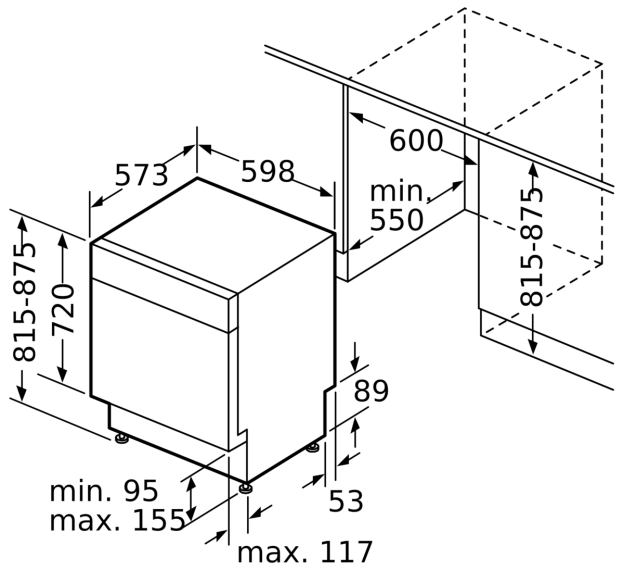

Afmeting in mm