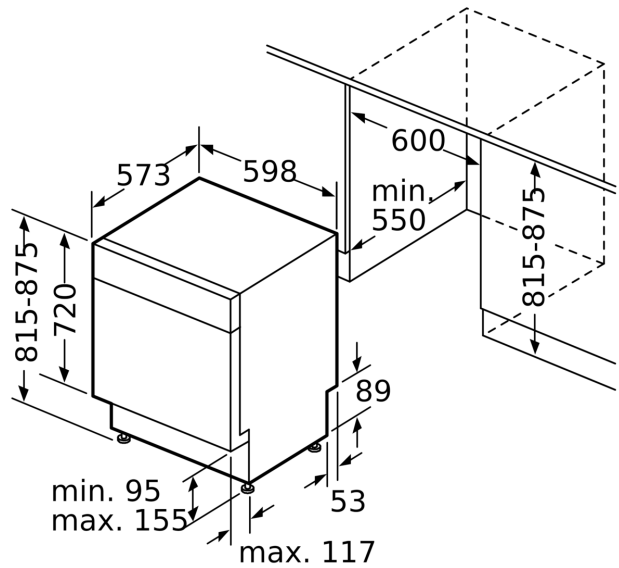

Technische Data

Energieklasse:	C
Energieverbruik voor 100 cycli ecoprogramma's:	75 kWh
Maximale aantal plaatsinstellingen:	14
Het waterverbruik van de ecoprogramma's in liters per cyclus: ...	9.0 l
Programmaduur:	3:20 h
Geluidsniveau:	42 dB(A) re 1 pW
Geluidsniveauroeiding:	B
Type constructie:	Inbouw
Hoogte van afneembaar bovenblad:	0 mm
Afmetingen van het apparaat h(min/max)xbxd: ...	815 x 598 x 573 mm
Inbouwafmetingen (hxbxd):	815-875 x 600 x 550 mm
Diepte met 90° geopende deur:	1150 mm
In hoogte verstelbare pootjes:	Ja - alle vanaf voorzijde
Maximaal instelbare hoogte:	60 mm
Verstelbare sokkel:	Horizontaal en verticaal
Nettogewicht:	37.6 kg
Brutogewicht:	39.5 kg
Aansluitvermogen:	2400 W
Minimale smeltveiligheid:	10 A
Spanning:	220-240 V
Frequentie:	50; 60 Hz
Repair index:	9.2
Lengte elektriciteits snoer:	175.0 cm
Type stekker:	Schuko-/Gardy, met aarding
Lengte toevoerslang:	165 cm
Lengte afvoerslang:	190 cm
EAN-code:	4242005438099
Type installatie:	Onderbouw

Toebehoren:

- Roestvrijstalen plint
- Zelfreinigend filtersysteem met 3-voudig gegolfd filter
- Dampbeschermingsplaat
- Trechter voor zout

Technische specificaties:

- Afmetingen (hxbxd): 81.5 x 59.8 x 57.3 cm
- Materiaal kuip: roestvrij staal

* De diverse garantiemogelijkheden zijn te vinden op de garantiepagina.

Serie 4, Onderbouw vaatwasser, 60 cm, RVS
SMU4ECS10E

Afmeting in mm

⏏ stopcontact
 () Waarde met verlengingsset

Afmeting in mm