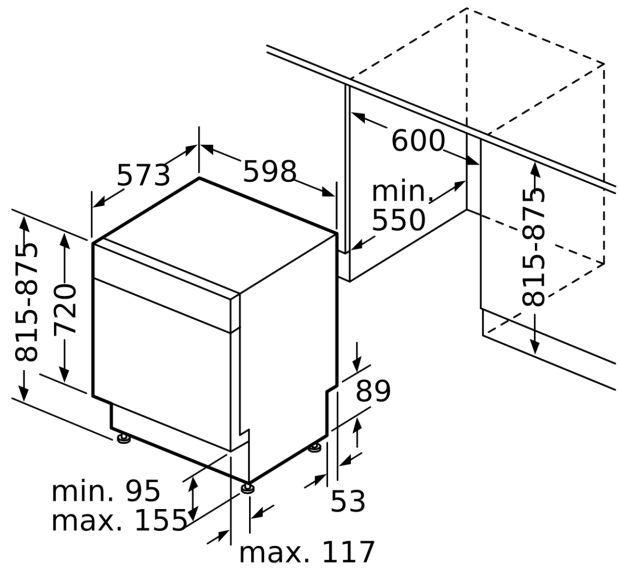

Technische Data

Energieklasse:	C
Energieverbruik voor 100 cycli ecoprogramma's:	74 kWh
Maximale aantal plaatsinstellingen:	13
Het waterverbruik van de ecoprogramma's in liters per cyclus: ...	9.0 l
Programmaduur:	3:20 h
Geluidsniveau:	42 dB(A) re 1 pW
Geluidsniveaукlasse:	B
Type constructie:	Inbouw
Hoogte van afneembaar bovenblad:	0 mm
Afmetingen van het apparaat h(min/max)xbxd: ...	815 x 598 x 573 mm
Inbouwafmetingen (hxbxd):	815-875 x 600 x 550 mm
Diepte met 90° geopende deur:	1150 mm
In hoogte verstelbare pootjes:	Ja - alle vanaf voorzijde
Maximaal instelbare hoogte:	60 mm
Verstelbare sokkel:	Horizontaal en verticaal
Nettogewicht:	36.6 kg
Brutogewicht:	38.5 kg
Aansluitvermogen:	2400 W
Minimale smeltveiligheid:	10 A
Spanning:	220-240 V
Frequentie:	50; 60 Hz
Lengte elektriciteitsnoer:	175.0 cm
Type stekker:	Schuko-/Gardy, met aarding
Lengte toevoerslang:	165 cm
Lengte afvoerslang:	190 cm
EAN-code:	4242005439287
Type installatie:	Onderbouw

Toebehoren:

- Roestvrijstalen plint
- Zelfreinigend filtersysteem met 3-voudig gegalfd filter
- Dampbeschermingsplaat
- Trechter voor zout

Technische specificaties:

- Afmetingen (hxbxd): 81.5 x 59.8 x 57.3 cm
- Materiaal kuip: roestvrij staal

* De diverse garantiemogelijkheden zijn te vinden op de garantiepagina.

**Serie 4, Onderbouw vaatwasser, 60
cm, RVS
SMU4EAS10E**

Afmeting in mm

⏏ stopcontact
() Waarde met verlengingsset

Afmeting in mm