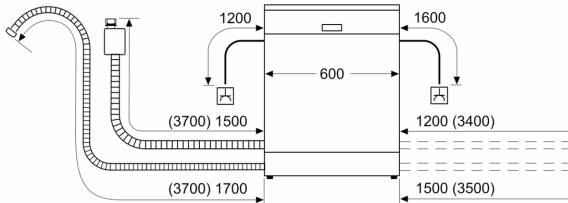

Technische Data

Energieklasse:	C
Energieverbruik voor 100 cycli ecoprogramma's:	74 kWh
Maximale aantal plaatsinstellingen:	13
Het waterverbruik van de ecoprogramma's in liters per cyclus: ...	9.0 l
Programmaduur:	3:20 h
Geluidsniveau:	42 dB(A) re 1 pW
Geluidsniveaукlasse:	B
Type constructie:	Inbouw
Hoogte van afneembaar bovenblad:	0 mm
Afmetingen van het apparaat h(min/max)xbxd: ...	815 x 598 x 573 mm
Inbouwafmetingen (hxbxd):	815-875 x 600 x 550 mm
Diepte met 90° geopende deur:	1150 mm
In hoogte verstelbare pootjes:	Ja - alle vanaf voorzijde
Maximaal instelbare hoogte:	60 mm
Verstelbare sokkel:	Horizontaal en verticaal
Nettogewicht:	36.6 kg
Brutogewicht:	38.5 kg
Aansluitvermogen:	2400 W
Minimale smeltveiligheid:	10 A
Spanning:	220-240 V
Frequentie:	50; 60 Hz
Lengte elektriciteitsnoer:	175.0 cm
Type stekker:	Schuko-/Gardy, met aarding
Lengte toevoerslang:	165 cm
Lengte afvoerslang:	190 cm
EAN-code:	4242005439287
Type installatie:	Onderbouw

Toebehoren:

- Roestvrijstalen plint
- Zelfreinigend filtersysteem met 3-voudig gegalfd filter
- Dampbeschermingsplaat
- Trechter voor zout

Technische specificaties:

- Afmetingen (hxbxd): 81.5 x 59.8 x 57.3 cm
- Materiaal kuip: roestvrij staal

¹ Schaal van energie-efficiëntieclassen van A tot G

² Energieverbruik in kWh per 100 cycli (in programma Eco 50 °C)

³ Waterverbruik in liters per cyclus (in programma Eco 50 °C)

⁴ Duur van het programma Eco 50 °C

* De diverse garantiemogelijkheden zijn te vinden op de garantiepagina.

**Serie 4, Onderbouw vaatwasser, 60
cm, RVS
SMU4EAS10E**

Afmeting in mm

⏏ stopcontact
() Waarde met verlengingsset

Afmeting in mm