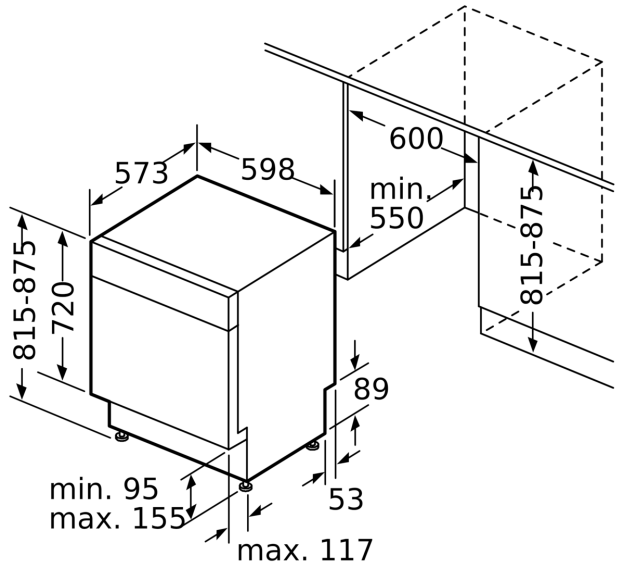

Afmeting in mm