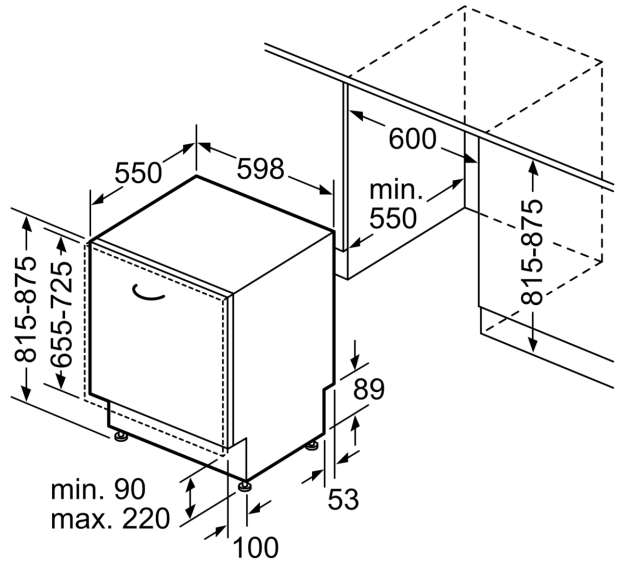

Afmeting in mm