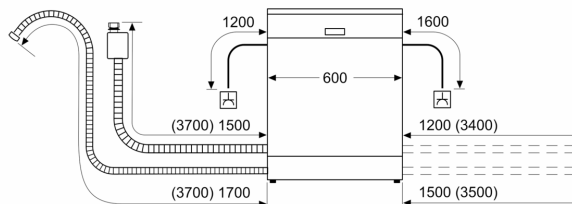

Serie 6, Volledig geïntegreerde vaatwasser, 60 cm SMV6ZCX05E

Afmeting in mm

⏏ stopcontact
( ) Waarde met verlengingsset