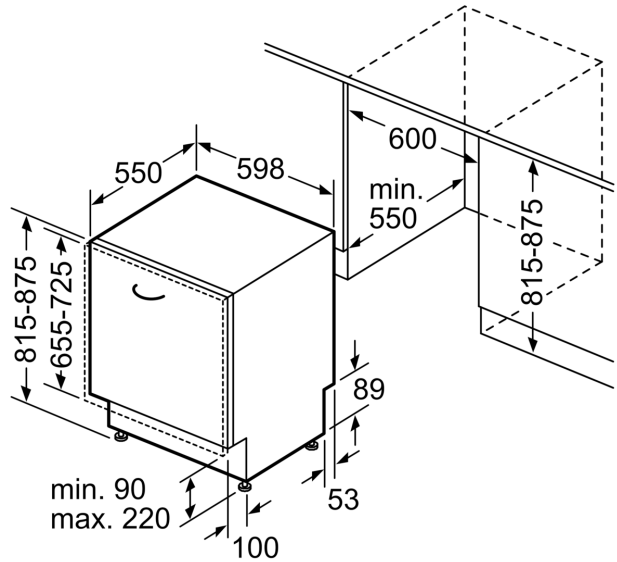

Afmeting in mm