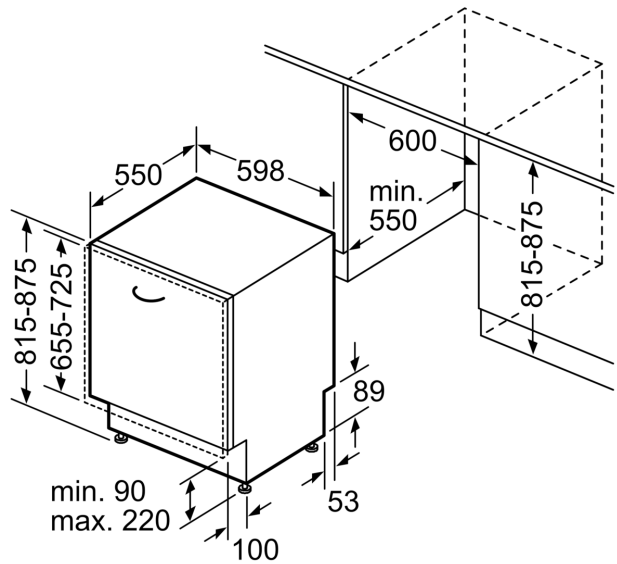

Technische Data

Energieklasse:	D
Energieverbruik voor 100 cycli ecoprogramma's:	84 kWh
Maximale aantal plaatsinstellingen:	13
Het waterverbruik van de ecoprogramma's in liters per cyclus: ...	9.0 l
Programmaduur:	4:30 h
Geluidsniveau:	42 dB(A) re 1 pW
Geluidsniveauroe:	B
Type constructie:	Inbouw
Hoogte van afneembaar bovenblad:	0 mm
Afmetingen van het apparaat h(min/max)xbx d: ...	815 x 598 x 550 mm
Inbouwafmetingen (hxbxd):	815-875 x 600 x 550 mm
Diepte met 90° geopende deur:	1150 mm
In hoogte verstelbare pootjes:	Ja - alle vanaf voorzijde
Maximaal instelbare hoogte:	60 mm
Verstelbare sokkel:	Horizontaal en verticaal
Nettogewicht:	34.1 kg
Brutogewicht:	36.0 kg
Aansluitvermogen:	2400 W
Minimale smeltveiligheid:	10 A
Spanning:	220-240 V
Frequentie:	50; 60 Hz
Repair index:	9.2
Lengte elektriciteitsnoer:	175.0 cm
Type stekker:	Schuko-/Gardy, met aarding
Lengte toevoerslang:	165 cm
Lengte afvoerslang:	190 cm
EAN-code:	4242005434954
Type installatie:	Volledig geïntegreerd

Toebehoren:

- Zelfreinigend filtersysteem met 3-voudig gegolfd filter
- Dampbeschermingsplaat
- Trechter voor zout

Technische specificaties:

- Afmetingen (hxbxd): 81.5 x 59.8 x 55 cm
- Materiaal kuip: roestvrij staal

* De diverse garantiemogelijkheden zijn te vinden op de garantiepagina.

**Serie 4, Volledig geïntegreerde
vaatwasser, 60 cm
SMV4HBX23E**

Afmeting in mm

⏏ stopcontact
() Waarde met verlengingsset

Afmeting in mm