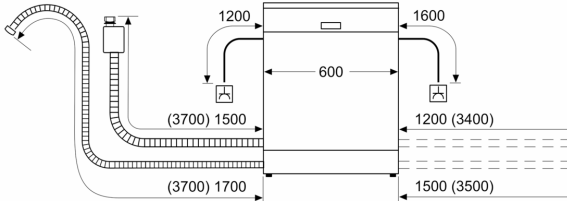

Technische Data

Energieklasse: D
 Energieverbruik voor 100 cycli ecoprogramma's: 84 kWh
 Maximale aantal plaatsinstellingen: 13
 Het waterverbruik van de ecoprogramma's in liters per cyclus: ... 9.0 l
 Programmaduur: 4:30 h
 Geluidsniveau: 42 dB(A) re 1 pW
 Geluidsniveaукlasse: B
 Type constructie: Inbouw
 Hoogte van afneembaar bovenblad: 0 mm
 Afmetingen van het apparaat h(min/max)xbxd: ... 815 x 598 x 550 mm
 Inbouwafmetingen (hxbxd): 815-875 x 600 x 550 mm
 Diepte met 90° geopende deur: 1150 mm
 In hoogte verstelbare pootjes: Ja - alle vanaf voorzijde
 Maximaal instelbare hoogte: 60 mm
 Verstelbare sokkel: Horizontaal en verticaal
 Nettogewicht: 35.6 kg
 Brutogewicht: 37.5 kg
 Aansluitvermogen: 2400 W
 Minimale smeltveiligheid: 10 A
 Spanning: 220-240 V
 Frequentie: 50; 60 Hz
 Lengte elektriciteits snoer: 175.0 cm
 Type stekker: Schuko-/Gardy, met aarding
 Lengte toevoerslang: 165 cm
 Lengte afvoerslang: 190 cm
 EAN-code: 4242005438105
 Type installatie: Volledig geïntegreerd

Toebehoren:

- Zelfreinigend filtersysteem met 3-voudig gegolfd filter
- Dampbeschermingsplaat

- Trechter voor zout

Technische specificaties:

- Afmetingen (hxbxd): 81.5 x 59.8 x 55 cm
- Materiaal kuip: roestvrij staal

¹ Schaal van energie-efficiëntieclassen van A tot G

² Energieverbruik in kWh per 100 cycli (in programma Eco 50 °C)

³ Waterverbruik in liters per cyclus (in programma Eco 50 °C)

⁴ Duur van het programma Eco 50 °C

* De diverse garantiemogelijkheden zijn te vinden op de garantiepagina.

Serie 4, Volledig geïntegreerde vaatwasser, 60 cm SMV4HAX21E

Afmeting in mm

⏏ stopcontact
() Waarde met verlengingsset

Afmeting in mm