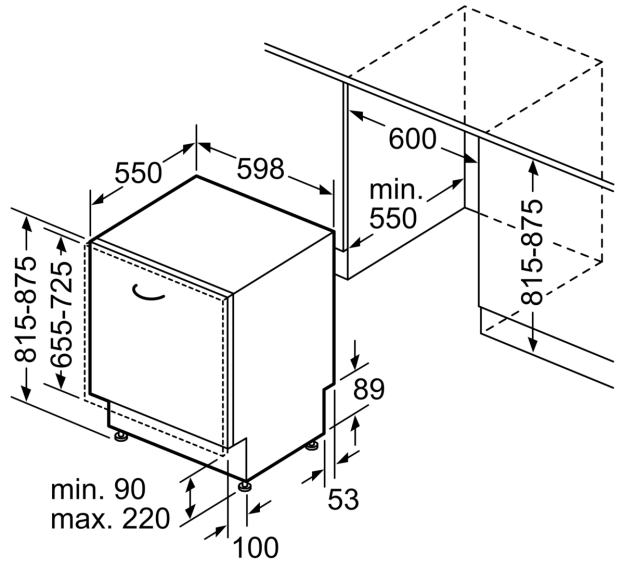

Technische Data

Energieklasse: D
 Energieverbruik voor 100 cycli ecoprogramma's: 84 kWh
 Maximale aantal plaatsinstellingen: 13
 Het waterverbruik van de ecoprogramma's in liters per cyclus: ... 9.0 l
 Programmaduur: 4:30 h
 Geluidsniveau: 42 dB(A) re 1 pW
 Geluidsniveaукlasse: B
 Type constructie: Inbouw
 Hoogte van afneembaar bovenblad: 0 mm
 Afmetingen van het apparaat h(min/max)xbxd: ... 815 x 598 x 550 mm
 Inbouwafmetingen (hxbxd): 815-875 x 600 x 550 mm
 Diepte met 90° geopende deur: 1150 mm
 In hoogte verstelbare pootjes: Ja - alle vanaf voorzijde
 Maximaal instelbare hoogte: 60 mm
 Verstelbare sokkel: Horizontaal en verticaal
 Nettogewicht: 35.6 kg
 Brutogewicht: 37.5 kg
 Aansluitvermogen: 2400 W
 Minimale smeltveiligheid: 10 A
 Spanning: 220-240 V
 Frequentie: 50; 60 Hz
 Lengte elektriciteits snoer: 175.0 cm
 Type stekker: Schuko-/Gardy, met aarding
 Lengte toevoerslang: 165 cm
 Lengte afvoerslang: 190 cm
 EAN-code: 4242005438105
 Type installatie: Volledig geïntegreerd

Toebehoren:

- Zelfreinigend filtersysteem met 3-voudig gegolfd filter
- Dampbeschermingsplaat

- Trechter voor zout

Technische specificaties:

- Afmetingen (hxbxd): 81.5 x 59.8 x 55 cm
- Materiaal kuip: roestvrij staal

* De diverse garantiemogelijkheden zijn te vinden op de garantiepagina.

Serie 4, Volledig geïntegreerde vaatwasser, 60 cm SMV4HAX21E

Afmeting in mm

⏏ stopcontact
() Waarde met verlengingsset

Afmeting in mm