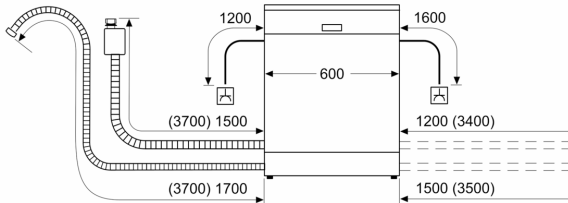

Technische Data

Energieklasse:B
Energieverbruik voor 100 cycli ecoprogramma's: 64 kWh
Maximale aantal plaatsinstellingen: 13
Het waterverbruik van de ecoprogramma's in liters per cyclus:	... 9.0 l
Programmaduur: 3:35 h
Geluidsniveau:42 dB(A) re 1 pW
Geluidsniveaукlasse: B
Inbouw/vrijstaand: Inbouw
Hoogte van afneembaar bovenblad: 0 mm
Afmetingen van het apparaat h(min/max)xbx d:	...815 x 598 x 550 mm
Inbouwafmetingen (hxbxd): 815-875 x 600 x 550 mm
Diepte met 90° geopende deur: 1150 mm
In hoogte verstelbare pootjes:Ja - alle vanaf voorzijde
Maximaal instelbare hoogte: 60 mm
Verstelbare sokkel: Horizontaal en verticaal
Nettogewicht: 34.6 kg
Brutogewicht: 36.5 kg
Aansluitvermogen: 2400 W
Minimale smeltveiligheid: 10 A
Spanning: 220-240 V
Frequentie: 50; 60 Hz
Lengte elektriciteitsnoer: 175.0 cm
Type stekker:Schuko-/Gardy, met aarding
Lengte toevoerslang: 165 cm
Lengte afvoerslang: 190 cm
EAN-code: 4242005443314
Type installatie: Volledig geïntegreerd

Toebehoren:

- Zelfreinigend filtersysteem met 3-voudig gegalfd filter
- Incl. dampbescherming voor werkblad
- Trechter voor zout

Technische specificaties:

- Afmetingen (hxbxd): 81.5 x 59.8 x 55 cm
- Materiaal kuip: roestvrij staal

¹ Schaal van energie-efficiëntieklassen van A tot G

² Energieverbruik in kWh per 100 cycli (in programma Eco 50 °C)

**Serie 4, Volledig geïntegreerde
vaatwasser, 60 cm
SMV4EAX24E**

Afmeting in mm

⏏ stopcontact
() Waarde met verlengingsset