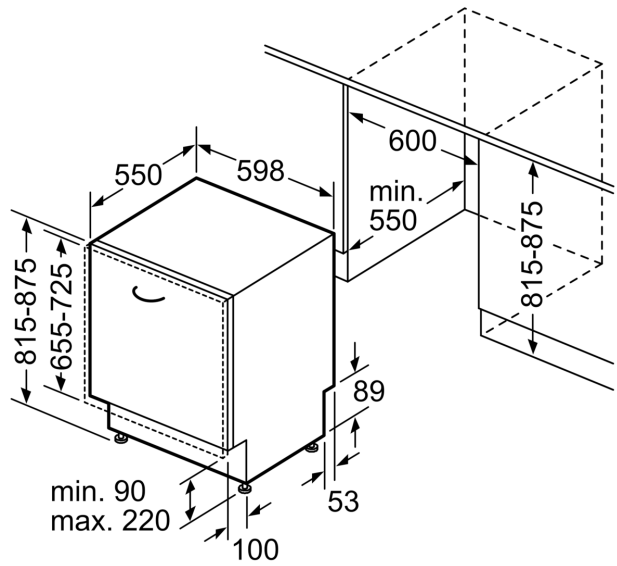

Technische Data

Energieklasse:B
Energieverbruik voor 100 cycli ecoprogramma's: 64 kWh
Maximale aantal plaatsinstellingen: 13
Het waterverbruik van de ecoprogramma's in liters per cyclus:	... 9.0 l
Programmaduur: 3:35 h
Geluidsniveau:42 dB(A) re 1 pW
Geluidsniveaукlasse: B
Inbouw/vrijstaand: Inbouw
Hoogte van afneembaar bovenblad: 0 mm
Afmetingen van het apparaat h(min/max)xbx d:	...815 x 598 x 550 mm
Inbouwafmetingen (hxbxd): 815-875 x 600 x 550 mm
Diepte met 90° geopende deur: 1150 mm
In hoogte verstelbare pootjes:Ja - alle vanaf voorzijde
Maximaal instelbare hoogte: 60 mm
Verstelbare sokkel: Horizontaal en verticaal
Nettogewicht: 34.6 kg
Brutogewicht: 36.5 kg
Aansluitvermogen: 2400 W
Minimale smeltveiligheid: 10 A
Spanning: 220-240 V
Frequentie: 50; 60 Hz
Lengte elektriciteitsnoer: 175.0 cm
Type stekker:Schuko-/Gardy, met aarding
Lengte toevoerslang: 165 cm
Lengte afvoerslang: 190 cm
EAN-code: 4242005443314
Type installatie: Volledig geïntegreerd

Toebehoren:

- Zelfreinigend filtersysteem met 3-voudig gegalfd filter
- Incl. dampbescherming voor werkblad
- Trechter voor zout

Technische specificaties:

- Afmetingen (hxbxd): 81.5 x 59.8 x 55 cm
- Materiaal kuip: roestvrij staal

¹ Schaal van energie-efficiëntieklassen van A tot G

² Energieverbruik in kWh per 100 cycli (in programma Eco 50 °C)

**Serie 4, Volledig geïntegreerde
vaatwasser, 60 cm
SMV4EAX24E**

Afmeting in mm

⏏ stopcontact
() Waarde met verlengingsset

Afmeting in mm