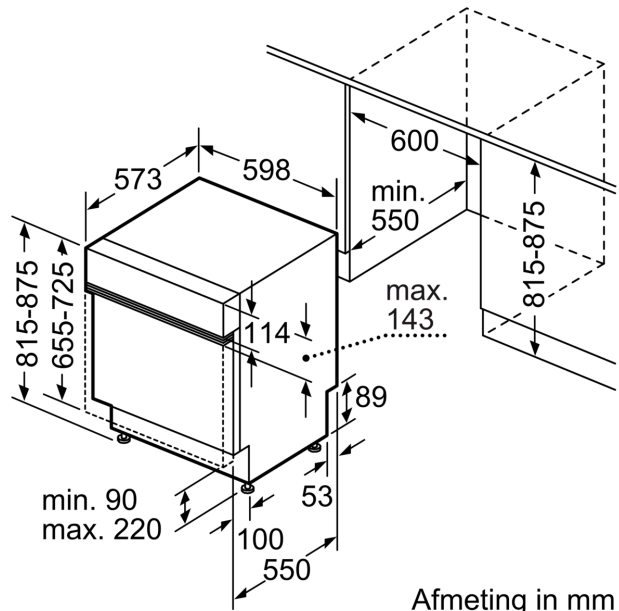

Technische Data

Energieklasse:	B
Energieverbruik voor 100 cycli ecoprogramma's:	65 kWh
Maximale aantal plaatsinstellingen:	14
Het waterverbruik van de ecoprogramma's in liters per cyclus: ...	9.0 l
Programmaduur:	3:35 h
Geluidsniveau:	40 dB(A) re 1 pW
Geluidsniveauroep:	B
Type constructie:	Inbouw
Hoogte van afneembaar bovenblad:	0 mm
Afmetingen van het apparaat h(min/max)xhxd: ...	815 x 598 x 573 mm
Inbouwafmetingen (hxbxd):	815-875 x 600 x 550 mm
Diepte met 90° geopende deur:	1150 mm
In hoogte verstelbare pootjes:	Ja - alle vanaf voorzijde
Maximaal instelbare hoogte:	60 mm
Verstelbare sokkel:	Horizontaal en verticaal
Nettogewicht:	48.1 kg
Brutogewicht:	50.0 kg
Aansluitvermogen:	2400 W
Minimale smeltveiligheid:	10 A
Spanning:	220-240 V
Frequentie:	50; 60 Hz
Lengte elektriciteits snoer:	175.0 cm
Type stekker:	Schuko-/Gardy. met aarding
Lengte toevoerslang:	165 cm
Lengte afvoerslang:	190 cm
EAN-code:	4242005422449
Type installatie:	Half geïntegreerd

Technische specificaties:

- Afmetingen (hxbxd): 81.5 x 59.8 x 57.3 cm
- Materiaal kuip: roestvrij staal

¹ Schaal van energie-efficiëntieclassen van A tot G

² Energieverbruik in kWh per 100 cycli (in programma Eco 50 °C)

Afmeting in mm

⏏ stopcontact
() Waarde met verlengingsset

Afmeting in mm