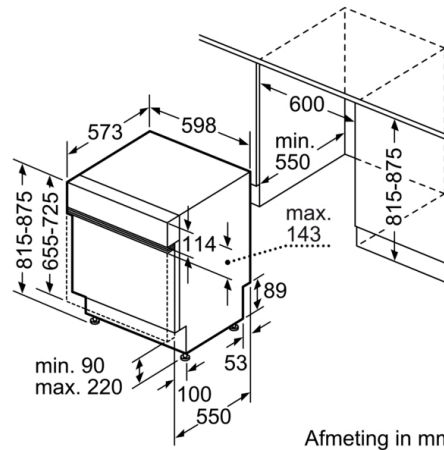

Afmeting in mm