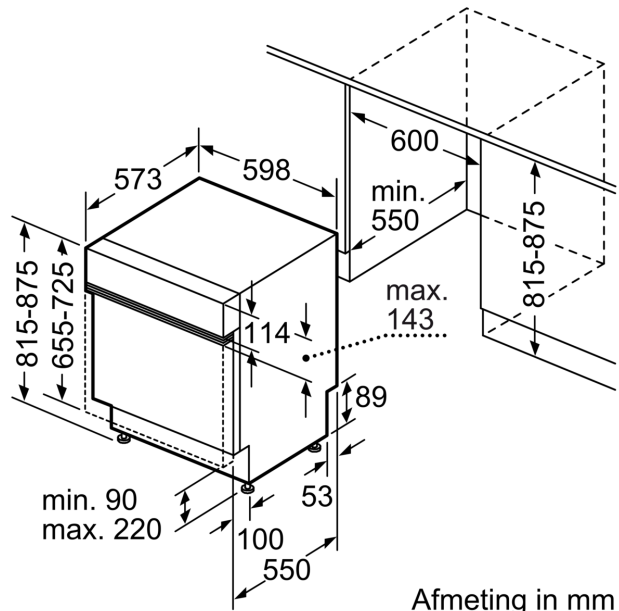

Technische Data

Energieklasse: D
Energieverbruik voor 100 cycli ecoprogramma's: 84 kWh
Maximale aantal plaatsinstellingen: 13
Het waterverbruik van de ecoprogramma's in liters per cyclus:	... 9.0 l
Programmaduur: 4:30 h
Geluidsniveau: 46 dB(A) re 1 pW
Geluidsniveaукlasse: C
Type constructie: Inbouw
Hoogte van afneembaar bovenblad: 0 mm
Afmetingen van het apparaat h(min/max)xbx d:	... 815 x 598 x 573 mm
Inbouwafmetingen (hxbxd): 815-875 x 600 x 550 mm
Diepte met 90° geopende deur: 1150 mm
In hoogte verstelbare pootjes: Ja - alle vanaf voorzijde
Maximaal instelbare hoogte: 60 mm
Verstelbare sokkel: Horizontaal en verticaal
Nettogewicht: 34.0 kg
Brutogewicht: 36.1 kg
Aansluitvermogen: 2400 W
Minimale smeltveiligheid: 10 A
Spanning: 220-240 V
Frequentie: 50; 60 Hz
Repair index: 9.2
Lengte elektriciteitsnoer: 175.0 cm
Type stekker: Schuko-/Gardy. met aarding
Lengte toevoerslang: 165 cm
Lengte afvoerslang: 190 cm
EAN-code: 4242005434985
Type installatie: Half geïntegreerd

Toebehoren:

- Zelfreinigend filtersysteem met 3-voudig gegalfd filter
- Dampbeschermingsplaat

- Trechter voor zout

Technische specificaties:

- Afmetingen (hxbxd): 81.5 x 59.8 x 57.3 cm
- Kuipmateriaal: polinox

* De diverse garantiemogelijkheden zijn te vinden op de garantiepagina.

**Serie 4, Geïntegreerde vaatwasser,
60 cm, RVS
SMI4HUS04E**

Afmeting in mm

⏏ stopcontact
() Waarde met verlengingsset

Afmeting in mm