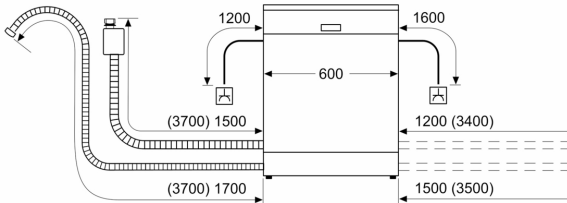

Technische Data

Energie-efficiëntieklasse ¹ : C
Energieverbruik per 100 cycli Eco-programma ² : 74 kWh/100 cycli
Aantal couverts: 13
Waterverbruik Eco-programma per cyclus ³ : 9.0 l
Programmaduur: 4:55 uur
Geluidsniveau: 42 dB(A) re 1 pW
Geluidsniveaукlasse: B
Inbouw/vrijstaand: Inbouw
Hoogte van afneembaar bovenblad: 0 mm
Inbouwafmetingen (hxbxd): 815-875 x 600 x 550 mm
Diepte met 90° geopende deur: 1150 mm
In hoogte verstelbare pootjes: Ja - alle vanaf voorzijde
Maximaal instelbare hoogte: 60 mm
Verstelbare sokkel: Horizontaal en verticaal
Nettogewicht: 33.6 kg
Brutogewicht: 36.0 kg
Aansluitvermogen: 2400 W
Minimale smeltveiligheid: 10 A
Spanning: 220-240 V
Frequentie: 50; 60 Hz
Reparatie-index: 9.3
Lengte elektriciteitsnoer: 175 cm
Type stekker: Normale stekker, 2-polig (Schuko-/Gardy, met aarding stekker wordt standaard meegeleverd)
Lengte toevoerslang: 165 cm
Lengte afvoerslang: 190 cm
EAN-code: 4242005529407
Type installatie: Half geïntegreerd

Toebehoren:

- Zelfreinigend filtersysteem met 3-voudig gegalfd filter
- Incl. dampbescherming voor werkblad
- Trechter voor zout

Technische specificaties:

- Afmetingen (hxbxd): 81.5 x 59.8 x 57.3 cm
- Materiaal kuip: roestvrij staal

¹ Schaal van energie-efficiëntieclassen van A tot G

² Energieverbruik in kWh per 100 cycli (in programma Eco 50 °C)

³ Waterverbruik in liters per cyclus (in programma Eco 50 °C)

⁴ Duur van het programma Eco 50 °C

* De diverse garantiemogelijkheden zijn te vinden op de garantiepagina.

**Serie 4, Geïntegreerde vaatwasser,
60 cm, Geborsteld staal
SMI4HAS07E**

Afmeting in mm

⏏ stopcontact
() Waarde met verlengingsset