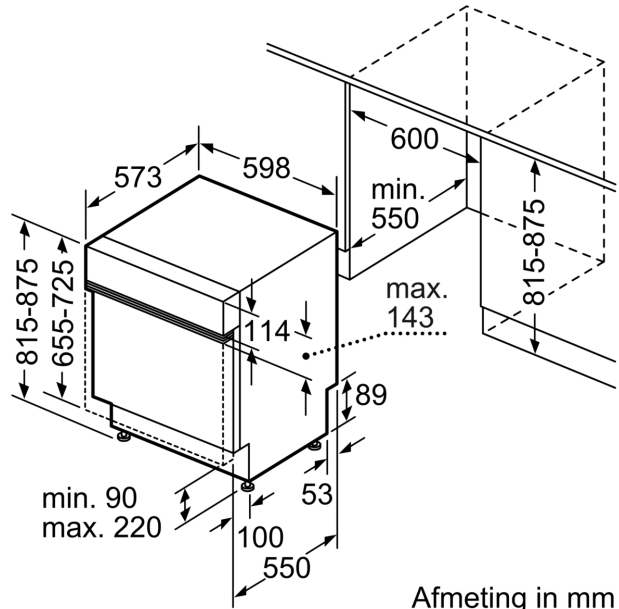

Technische Data

Energie-efficiëntieklasse ¹ : C
Energieverbruik per 100 cycli Eco-programma ² : 74 kWh/100 cycli
Aantal couverts: 13
Waterverbruik Eco-programma per cyclus ³ : 9.0 l
Programmaduur: 4:55 uur
Geluidsniveau: 42 dB(A) re 1 pW
Geluidsniveaукlasse: B
Inbouw/vrijstaand: Inbouw
Hoogte van afneembaar bovenblad: 0 mm
Inbouwafmetingen (hxbxd): 815-875 x 600 x 550 mm
Diepte met 90° geopende deur: 1150 mm
In hoogte verstelbare pootjes: Ja - alle vanaf voorzijde
Maximaal instelbare hoogte: 60 mm
Verstelbare sokkel: Horizontaal en verticaal
Nettogewicht: 33.6 kg
Brutogewicht: 36.0 kg
Aansluitvermogen: 2400 W
Minimale smeltveiligheid: 10 A
Spanning: 220-240 V
Frequentie: 50; 60 Hz
Reparatie-index: 9.3
Lengte elektriciteitsnoer: 175 cm
Type stekker: Normale stekker, 2-polig (Schuko-/Gardy, met aarding stekker wordt standaard meegeleverd)
Lengte toevoerslang: 165 cm
Lengte afvoerslang: 190 cm
EAN-code: 4242005529407
Type installatie: Half geïntegreerd

Toebehoren:

- Zelfreinigend filtersysteem met 3-voudig gegalfd filter
- Incl. dampbescherming voor werkblad
- Trechter voor zout

Technische specificaties:

- Afmetingen (hxbxd): 81.5 x 59.8 x 57.3 cm
- Materiaal kuip: roestvrij staal

* De diverse garantiemogelijkheden zijn te vinden op de garantiepagina.

**Serie 4, Geïntegreerde vaatwasser,
60 cm, Geborsteld staal
SMI4HAS07E**

Afmeting in mm

⏏ stopcontact
() Waarde met verlengingsset

Afmeting in mm