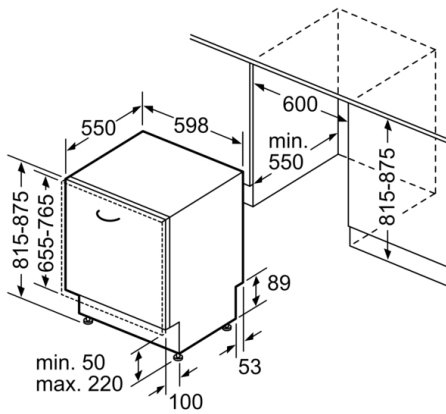

Diepte met 90° geopende deur: 1150 mm

In hoogte verstelbare pootjes: Ja - alle vanaf voorzijde

Maximaal instelbare hoogte: 60 mm

Verstelbare sokkel: Horizontaal en verticaal

Nettogewicht: 41,6 kg

Brutogewicht: 43,5 kg

Toebehoren:

- Zelfreinigende zeef met 3-voudig filtersysteem
- Dampbeschermingsplaat
- Trechter voor zout

Technische specificaties:

- Afmetingen (hxbxd): 81.5 x 59.8 x 55 cm
- Materiaal kuip: roestvrij staal

* De diverse garantiemogelijkheden zijn te vinden op de garantiepagina.

**Serie 6, Volledig geïntegreerde vaatwasser,
60 cm
SMH6TCX01E**

Afmeting in mm