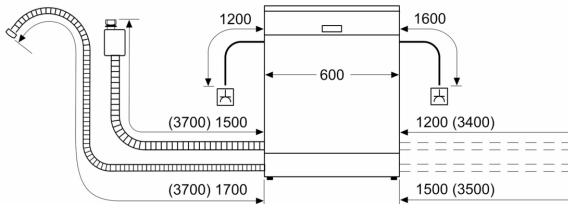

Technische Data

Energie-efficiëntieklasse ¹ : C
Energieverbruik per 100 cycli Eco-programma ² : 75 kWh/100 cycli
Aantal couverts: 14
Waterverbruik Eco-programma per cyclus ³ : 9.0 l
Programmaduur: 4:55 uur
Geluidsniveau: 46 dB(A) re 1 pW
Geluidsniveauroe: C
Inbouw/vrijstaand: Inbouw
Hoogte van afneembaar bovenblad: 0 mm
Inbouwafmetingen (hxbxd): 815-875 x 600 x 550 mm
Diepte met 90° geopende deur: 1150 mm
In hoogte verstelbare pootjes: Ja - alle vanaf voorzijde
Maximaal instelbare hoogte: 60 mm
Verstelbare sokkel: Horizontaal en verticaal
Nettogewicht: 35.0 kg
Brutogewicht: 36.8 kg
Aansluitvermogen: 2400 W
Minimale smeltveiligheid: 10 A
Spanning: 220-240 V
Frequentie: 50; 60 Hz
Reparatie-index: 9.1
Lengte elektriciteitsnoer: 175 cm
Type stekker: Normale stekker, 2-polig (Schuko-/Gardy. met aardingsstekker wordt standaard meegeleverd)
Lengte toevoerslang: 165 cm
Lengte afvoerslang: 190 cm
EAN-code: 4242005529292
Type installatie: Volledig geïntegreerd

Toebehoren:

- Zelfreinigend filtersysteem met 3-voudig gegolfd filter
- Incl. dampbescherming voor werkblad

Technische specificaties:

- Afmetingen (hxbxd): 81.5 x 59.8 x 55 cm
- Kuipmateriaal: polinox

¹ Schaal van energie-efficiëntieclassen van A tot G

Serie 4, Volledig geïntegreerde vaatwasser, 60 cm, VarioScharnier (o.a. geschikt voor IKEA-keukens) SMH4HVX14E

Afmeting in mm

⚡ stopcontact
 () Waarde met verlengingsset

Afmeting in mm