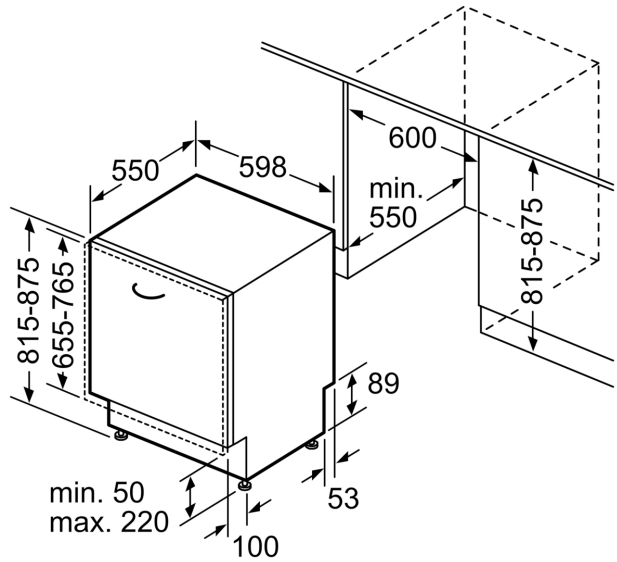

Technische Data

Energie-efficiëntieklasse ¹ : C
Energieverbruik per 100 cycli Eco-programma ² : 75 kWh/100 cycli
Aantal couverts: 14
Waterverbruik Eco-programma per cyclus ³ : 9.0 l
Programmaduur: 4:55 uur
Geluidsniveau: 46 dB(A) re 1 pW
Geluidsniveauroe: C
Inbouw/vrijstaand: Inbouw
Hoogte van afneembaar bovenblad: 0 mm
Inbouwafmetingen (hxbxd): 815-875 x 600 x 550 mm
Diepte met 90° geopende deur: 1150 mm
In hoogte verstelbare pootjes: Ja - alle vanaf voorzijde
Maximaal instelbare hoogte: 60 mm
Verstelbare sokkel: Horizontaal en verticaal
Nettogewicht: 35.0 kg
Brutogewicht: 36.8 kg
Aansluitvermogen: 2400 W
Minimale smeltveiligheid: 10 A
Spanning: 220-240 V
Frequentie: 50; 60 Hz
Reparatie-index: 9.1
Lengte elektriciteitsnoer: 175 cm
Type stekker: Normale stekker, 2-polig (Schuko-/Gardy. met aardingsstekker wordt standaard meegeleverd)
Lengte toevoerslang: 165 cm
Lengte afvoerslang: 190 cm
EAN-code: 4242005529292
Type installatie: Volledig geïntegreerd

Toebehoren:

- Zelfreinigend filtersysteem met 3-voudig gegolfd filter
- Incl. dampbescherming voor werkblad

Technische specificaties:

- Afmetingen (hxbxd): 81.5 x 59.8 x 55 cm
- Kuipmateriaal: polinox

¹ Schaal van energie-efficiëntieclassen van A tot G

Serie 4, Volledig geïntegreerde vaatwasser, 60 cm, VarioScharnier (o.a. geschikt voor IKEA-keukens) SMH4HVX14E

Afmeting in mm

⚡ stopcontact
 () Waarde met verlengingsset

Afmeting in mm