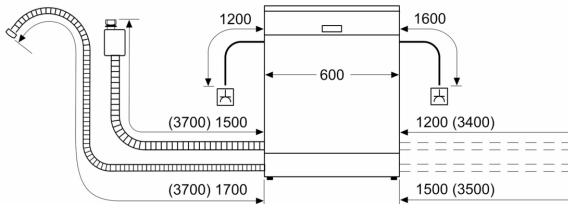

Serie 4, Volledig geïntegreerde vaatwasser, 60 cm, VarioScharnier (o.a. geschikt voor IKEA-keukens) SMH4EBX12E

Afmeting in mm

⚡ stopcontact
( ) Waarde met verlengingsset