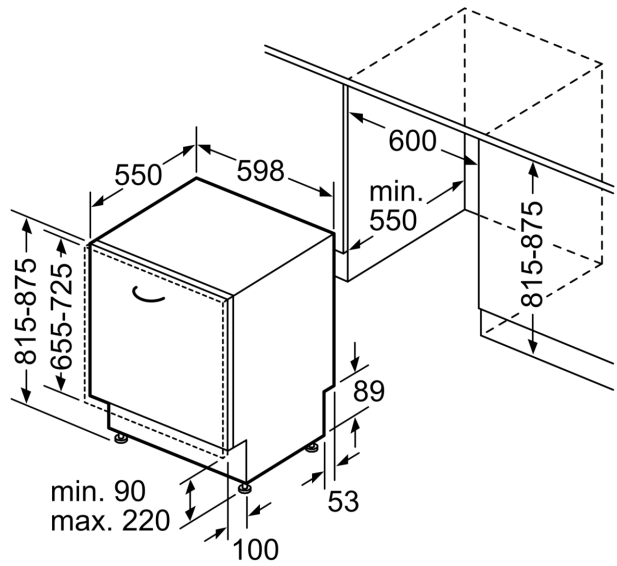

Afmeting in mm