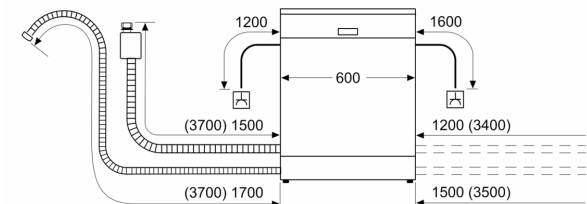

Serie 4, Volledig geïntegreerde vaatwasser, 60 cm, XXL (extra hoog) SBV4HCX19E

Afmeting in mm

⏏ stopcontact
( ) Waarde met verlengingsset