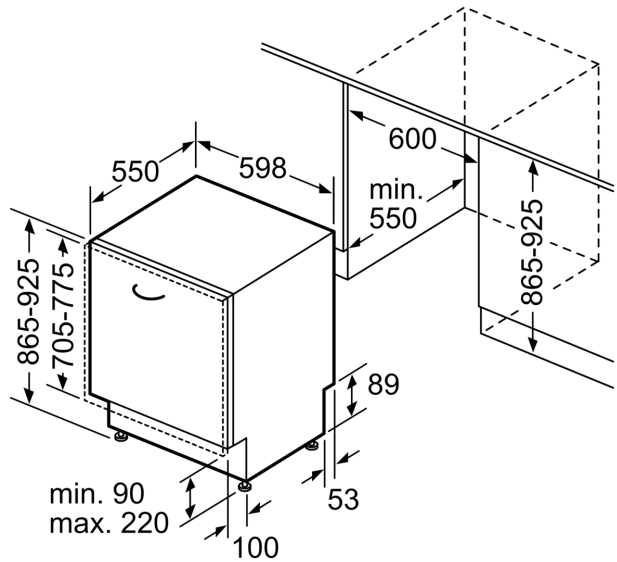

Technische Data

Energieklasse:	D
Energieverbruik voor 100 cycli ecoprogramma's:	84 kWh
Maximale aantal plaatsinstellingen:	13
Het waterverbruik van de ecoprogramma's in liters per cyclus: ... 9.0 l	
Programmaduur:	4:30 h
Geluidsniveau:	42 dB(A) re 1 pW
Geluidsniveauroeël:	B
Type constructie:	Inbouw
Hoogte van afneembaar bovenblad:	0 mm
Afmetingen van het apparaat h(min/max)xbx d: ... 865 x 598 x 550 mm	
Inbouwafmetingen (hxbxd):	865-925 x 600 x 550 mm
Diepte met 90° geopende deur:	1200 mm
In hoogte verstelbare pootjes:	Ja - alle vanaf voorzijde
Maximaal instelbare hoogte:	60 mm
Verstelbare sokkel:	Horizontaal en verticaal
Nettogewicht:	36.1 kg
Brutogewicht:	38.0 kg
Aansluitvermogen:	2400 W
Minimale smeltveiligheid:	10 A
Spanning:	220-240 V
Frequentie:	50; 60 Hz
Lengte elektriciteits snoer:	175.0 cm
Type stekker:	Schuko-/Gardy, met aarding
Lengte toevoerslang:	165 cm
Lengte afvoerslang:	190 cm
EAN-code:	4242005438112
Type installatie:	Volledig geïntegreerd

Toebehoren:

- Zelfreinigend filtersysteem met 3-voudig gegalfd filter
- Dampbeschermingsplaat

- Trechter voor zout

Technische specificaties:

- Afmetingen (hxbxd): 86.5 x 59.8 x 55 cm
- Materiaal kuip: roestvrij staal

* De diverse garantiemogelijkheden zijn te vinden op de garantiepagina.

Serie 4, Volledig geïntegreerde vaatwasser, 60 cm, XXL (extra hoog) SBV4HAX21E

Afmeting in mm

⏏ stopcontact
 () Waarde met verlengingsset

Afmeting in mm