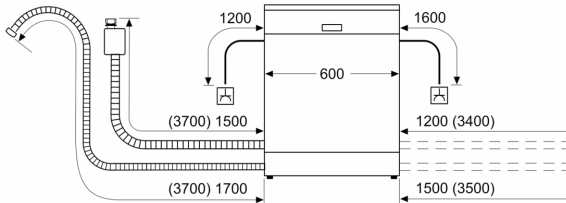

Serie 6, Vrijstaande vaatwasser, 60 cm, Wit SMS6ZBW07E

Afmeting in mm

⏏ stopcontact
( ) Waarde met verlengingsset