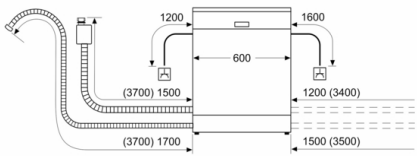

**Serie 6, Vrijstaande vaatwasser, 60 cm,
roestvrij staal kleurig gelakt
SMS6TCI00E**

Afmeting in mm

⌘ stopcontact
( ) Waarde met verlengingsset