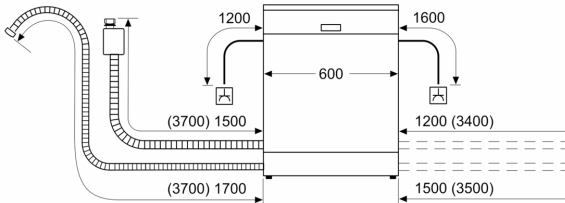

Serie 6, Vrijstaande vaatwasser, 60 cm, Wit SMS6EDW00E

Afmeting in mm

⚡ stopcontact
( ) Waarde met verlengingsset