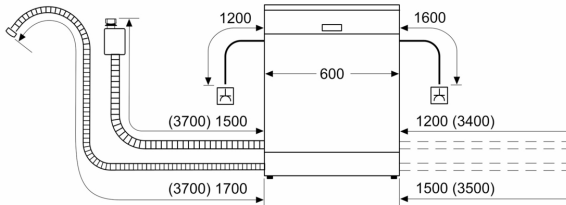

### Technische specificaties:

- Afmetingen (hxbxd): 84.5 x 60 x 60 cm
- Kuipmateriaal: polinox

## Serie 4, Vrijstaande vaatwasser, 60 cm, Wit SMS4HVV14E

Afmeting in mm

⏏ stopcontact

( ) Waarde met verlengingsset