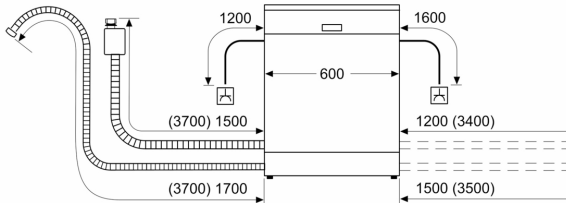

Technische Data

Energie-efficiëntieklasse ¹ : C
Energieverbruik per 100 cycli Eco-programma ² : 74 kWh/100 cycli
Aantal couverts: 13
Waterverbruik Eco-programma per cyclus ³ : 9.0 l
Programmaduur: 4:55 uur
Geluidsniveau: 46 dB(A) re 1 pW
Geluidsniveaукlasse: C
Inbouw/vrijstaand: Vrijstaand
Hoogte van afneembaar bovenblad: 30 mm
Diepte met 90° geopende deur: 1155 mm
In hoogte verstelbare pootjes: Ja - alle
Maximaal instelbare hoogte: 20 mm
Verstelbare sokkel: Nee
Nettogewicht: 49.3 kg
Brutogewicht: 50.5 kg
Aansluitvermogen: 2400 W
Minimale smeltveiligheid: 10 A
Spanning: 220-240 V
Frequentie: 50; 60 Hz
Reparatie-index: 9.0
Lengte elektriciteitsnoer: 175 cm
Type stekker: Normale stekker, 2-polig (Schuko-/Gardy, met aarding stekker wordt standaard meegeleverd)
Lengte toevoerslang: 165 cm
Lengte afvoerslang: 190 cm
EAN-code: 4242005539987
Type installatie: Vrijstaand

Toebehoren:

- Zelfreinigend filtersysteem met 3-voudig gegalfd filter

Technische specificaties:

- Afmetingen (hxbxd): 84.5 x 60 x 60 cm

- Kuipmateriaal: polinox

¹ Schaal van energie-efficiëntieclassen van A tot G

**Serie 4, Vrijstaande vaatwasser, 60
cm, Wit
SMS4HUW18E**

Afmeting in mm

⚡ stopcontact
() Waarde met verlengingsset