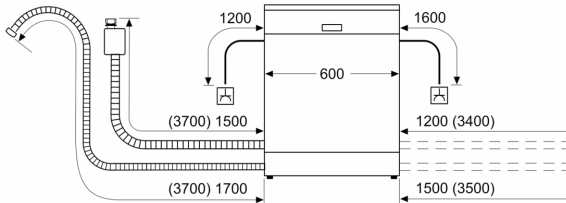

Technische Data

Energieklasse: D
Energieverbruik voor 100 cycli ecoprogramma's: 85 kWh
Maximale aantal plaatsinstellingen: 14
Het waterverbruik van de ecoprogramma's in liters per cyclus: ... 9.0 l	
Programmaduur: 4:30 h
Geluidsniveau: 42 dB(A) re 1 pW
Geluidsniveaукlasse: B
Type constructie: Vrijstaand
Hoogte van afneembaar bovenblad: 30 mm
Afmetingen van het apparaat h(min/max)xbxd:	...845 x 600 x 600 mm
Diepte met 90° geopende deur: 1155 mm
In hoogte verstelbare pootjes: Ja - alle
Maximaal instelbare hoogte: 20 mm
Verstelbare sokkel: Nee
Nettogewicht: 50.8 kg
Brutogewicht: 52.4 kg
Aansluitvermogen: 2400 W
Minimale smeltveiligheid: 10 A
Spanning: 220-240 V
Frequentie: 50; 60 Hz
Lengte elektriciteitsnoer: 175.0 cm
Type stekker: Schuko-/Gardy. met aarding
Lengte toevoerslang: 165 cm
Lengte afvoerslang: 190 cm
EAN-code: 4242005414147
Type installatie: Vrijstaand met mogelijkheid tot onderbouw

Toebehoren:

- Zelfreinigend filtersysteem met 3-voudig gegalfd filter
- Trechter voor zout

Technische specificaties:

- Afmetingen (hxbxd): 84.5 x 60 x 60 cm

- Materiaal kuip: roestvrij staal

¹ Schaal van energie-efficiëntieclassen van A tot G

Serie 4, Vrijstaande vaatwasser, 60 cm, Wit SMS4HMW06E

Afmeting in mm

⏏ stopcontact

() Waarde met verlengingsset