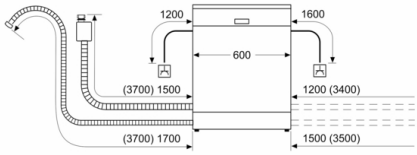

Serie 4, Vrijstaande vaatwasser, 60 cm, Wit SMS4HMW02E

Afmeting in mm

⚠ stopcontact
( ) Waarde met verlengingsset