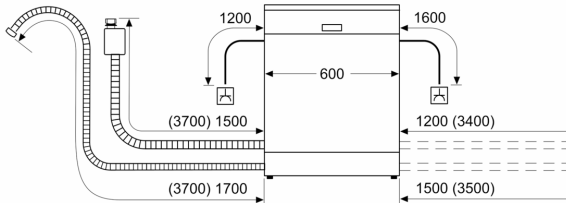

Serie 4, Vrijstaande vaatwasser, 60 cm, Wit SMS4ETW02E

Afmeting in mm

⚡ stopcontact
( ) Waarde met verlengingsset