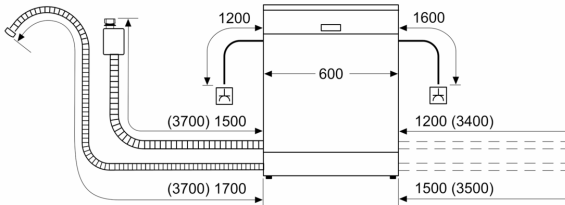

Technische Data

Energieklasse:	E
Energieverbruik voor 100 cycli ecoprogramma's:	92 kWh
Maximale aantal plaatsinstellingen:	12
Het waterverbruik van de ecoprogramma's in liters per cyclus: .	10.5 l
Programmaduur:	4:30 h
Geluidsniveau:	48 dB(A) re 1 pW
Geluidsniveauroep:	C
Type constructie:	Vrijstaand
Hoogte van afneembaar bovenblad:	30 mm
Afmetingen van het apparaat h(min/max)xbxd: ...	845 x 600 x 600 mm
Diepte met 90° geopende deur:	1155 mm
In hoogte verstelbare pootjes:	Ja - alle
Maximaal instelbare hoogte:	20 mm
Verstelbare sokkel:	Nee
Nettogewicht:	45.0 kg
Brutogewicht:	46.5 kg
Aansluitvermogen:	2400 W
Minimale smeltveiligheid:	10 A
Spanning:	220-240 V
Frequentie:	50; 60 Hz
Repair index:	8.4
Lengte elektriciteitsnoer:	175.0 cm
Type stekker:	Schuko-/Gardy, met aarding
Lengte toevoerslang:	165 cm
Lengte afvoerslang:	190 cm
EAN-code:	4242005304523
Type installatie:	Vrijstaand met mogelijkheid tot onderbouw

Toebehoren:

- Zelfreinigend filter met 3-voudig gegolfd filter

Technische specificaties:

- Afmetingen (hxbxd): 84.5 x 60 x 60 cm
- Kuipmateriaal: polinox

¹ Schaal van energie-efficiëntieclassen van A tot G

Serie 2, Vrijstaande vaatwasser, 60 cm, Wit SMS2ITW12E

Afmeting in mm

⏏ stopcontact
() Waarde met verlengingsset