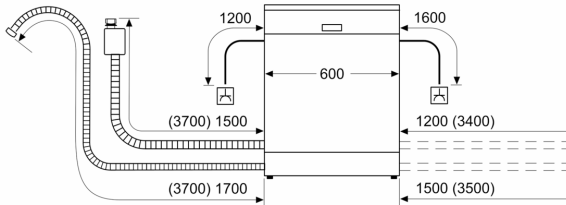

Serie 2, Vrijstaande vaatwasser, 60 cm, Wit SMS2HMW04E

Afmeting in mm

⏏ stopcontact

( ) Waarde met verlengingsset