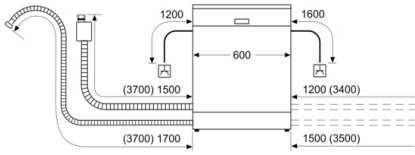

Toebehoren:

- Zelfreinigende zeef met 3-voudig filtersysteem
- Trechter voor zout

Technische specificaties:

- Afmetingen (hxbxd): 84.5 x 60 x 60 cm
- Materiaal kuip: roestvrij staal

¹ Schaal van energie-efficiëntieclassen van A tot G

Serie 2, Vrijstaande vaatwasser, 60 cm, Wit SMS2HMW03E

Afmeting in mm

⚡ stopcontact
() Waarde met verlengingsset