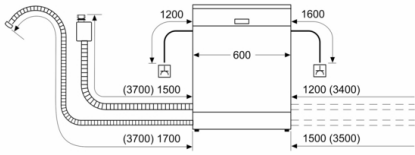

Toebehoren:

- Zelfreinigende zeef met 3-voudig filtersysteem
- Trechter voor zout

Technische specificaties:

- Afmetingen (hxbxd): 84.5 x 60 x 60 cm
- Materiaal kuip: roestvrij staal

¹ Schaal van energie-efficiëntieclassen van A tot G

Serie 2, Vrijstaande vaatwasser, 60 cm, Wit SMS2HKW03E

Afmeting in mm

⏏ stopcontact
() Waarde met verlengingsset