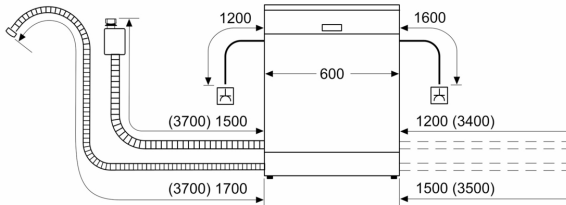

Technische Data

Energie-efficiëntieklasse ¹ : E
Energieverbruik per 100 cycli Eco-programma ² : 92 kWh/100 cycli
Aantal couverts: 12
Waterverbruik Eco-programma per cyclus ³ : 9.5 l
Programmaduur: 3:30 uur
Geluidsniveau: 48 dB(A) re 1 pW
Geluidsniveauroe: C
Inbouw/vrijstaand: Vrijstaand
Hoogte van afneembaar bovenblad: 30 mm
Diepte met 90° geopende deur: 1155 mm
In hoogte verstelbare pootjes: Ja - alle
Maximaal instelbare hoogte: 20 mm
Verstelbare sokkel: Nee
Nettogewicht: 47.3 kg
Brutogewicht: 48.4 kg
Aansluitvermogen: 2400 W
Minimale smeltveiligheid: 10 A
Spanning: 220-240 V
Frequentie: 50; 60 Hz
Reparatie-index: 8.1
Lengte elektriciteitsnoer: 175 cm
Type stekker: Normale stekker, 2-polig (Schuko-/Gardy. met aarding stekker wordt standaard meegeleverd)
Lengte toevoerslang: 165 cm
Lengte afvoerslang: 190 cm
EAN-code: 4242005484348
Type installatie: Vrijstaand

Toebehoren:

- Zelfreinigend filtersysteem met 3-voudig gegolfd filter

Technische specificaties:

- Afmetingen (hxbxd): 84.5 x 60 x 60 cm
- Kuipmateriaal: polinox

¹ Schaal van energie-efficiëntieklassen van A tot G

Serie 2, Vrijstaande vaatwasser, 60 cm, Wit SMS26AW01F

Afmeting in mm

⏏ stopcontact
() Waarde met verlengingsset