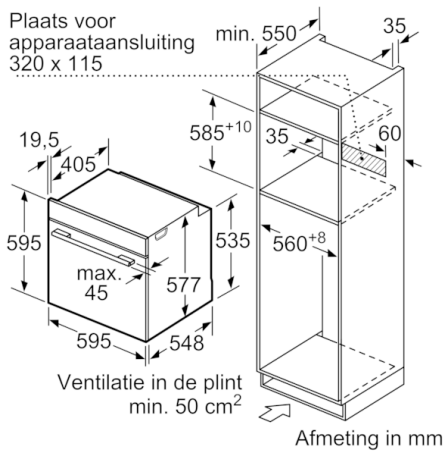

**Serie | 8, Oven met magnetron, 60 x 60 cm,
inox
HMG636BS1**