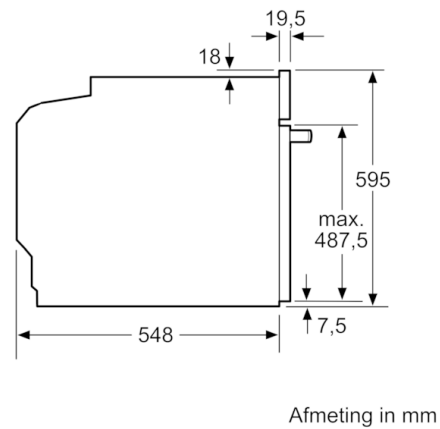

**Serie | 8, Oven met magnetron, 60 x 60 cm,
inox
HMG636BS1**