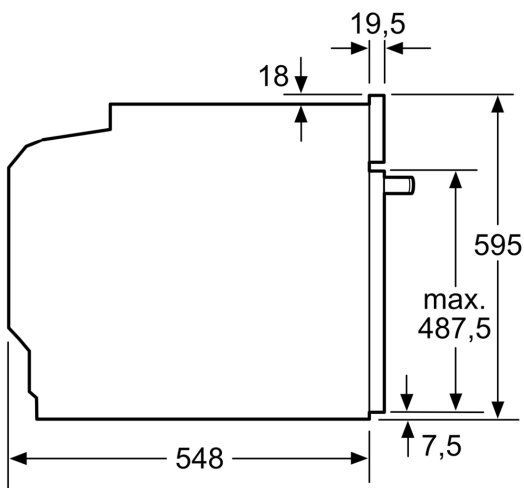

Afmeting in mm

Wordt het apparaat onder een kookzone ingebouwd, dan moet rekening gehouden worden met de volgende werkblad-dikte (eventueel incl. onderconstructie).

Kookzone-type	min. werkbladdikte	
	opgebouwd	vlak
Inductiekookzone	37 mm	38 mm
Volledige oppervlak-inductiekookzone	47 mm	48 mm
gaskookplaat	30 mm	38 mm
elektrische kookplaat	27 mm	30 mm