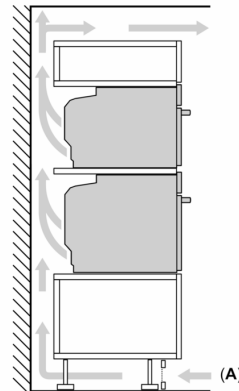

Toebehoren:

- Geëmailleerd bakblik
- Combi rooster Universele braadslede

Technische specificaties:

- Inbouwmaten (hxbxd):
 - 585 - 595 x 560 - 568 x 550 mm
- Afmetingen (hxbxd):
 - 595 x 594 x 548 mm
- Lengte aansluitnoer: 120 cm
- Aansluitwaarde: 3,6 kW
- Nominale spanning: 220 - 240 V
- Voor afmetingen en inbouwmaten van dit apparaat aub de maatschetsen aanhouden

Serie 8, Oven met magnetron, 60 x 60 cm, Zwart HMG776KB1

Afmeting in mm

A: 19,5 mm

B: Ruimte voor apparaataansluiting
320 x 115 mm

C: Ventilatie in de plint $\geq 200 \text{ cm}^2$

Inbouw van twee apparaten boven elkaar

Luchtverversing

A: Luchtinvoeropening $\geq 200 \text{ cm}^2$

Afmeting in mm

Wordt het apparaat onder een kookzone ingebouwd, dan moet rekening gehouden worden met de volgende werkblad-dikte (eventueel incl. onderconstructie).

Kookzone-type	min. werkbladdikte	
	opgebouwd	vlak
Inductiekookzone	37 mm	38 mm
Volledige oppervlak-inductiekookzone	47 mm	48 mm
gaskookplaat	30 mm	38 mm
elektrische kookplaat	27 mm	30 mm