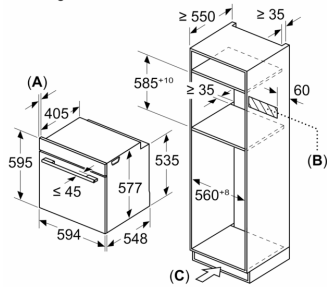

Technische Data

Type magnetron: Magnetron met bakoven
 Soort besturing: Elektronisch
 Afmetingen (HxBxD): 595 x 594 x 548 mm
 Afmetingen binnenruimte hxbxd: 357.0 x 480 x 392.0 mm
 Lengte elektriciteits snoer: 120.0 cm
 Nettogewicht: 41.9 kg
 Brutowicht: 45.1 kg
 EAN-code: 4242005326969
 Maximaal vermogen: 800 W
 Aansluitvermogen: 3600 W
 Minimale smeltveiligheid: 16 A
 Spanning: 220-240 V
 Frequentie: 50; 60 Hz
 Type stekker: Schuko-/Gardy. met aarding
 Meegeleverde toebehoren: 1 x Geëmailleerd bakblik, 1 x Combi rooster, 1 x Universele braadslede

Toebehoren:

- Geëmailleerd bakblik
- Combi rooster Universele braadslede

Technische specificaties:

- Inbouwmaten (hxbxd):
 - 585 - 595 x 560 - 568 x 550 mm
- Afmetingen (hxbxd):
 - 595 x 594 x 548 mm
- Lengte aansluitnoer: 120 cm
- Aansluitwaarde: 3,6 kW
- Nominale spanning: 220 - 240 V
- Voor afmetingen en inbouwmaten van dit apparaat aub de maatschetsen aanhouden

Serie 8, Oven met magnetron, 60 x 60 cm, Zwart HMG776KB1

Afmeting in mm

A: 19,5 mm

B: Ruimte voor apparaataansluiting
320 x 115 mm

C: Ventilatie in de plint $\geq 200 \text{ cm}^2$

Inbouw van twee apparaten boven elkaar

Luchtverversing

A: Luchtinvoeropening $\geq 200 \text{ cm}^2$

Afmeting in mm

Wordt het apparaat onder een kookzone ingebouwd, dan moet rekening gehouden worden met de volgende werkblad-dikte (eventueel incl. onderconstructie).