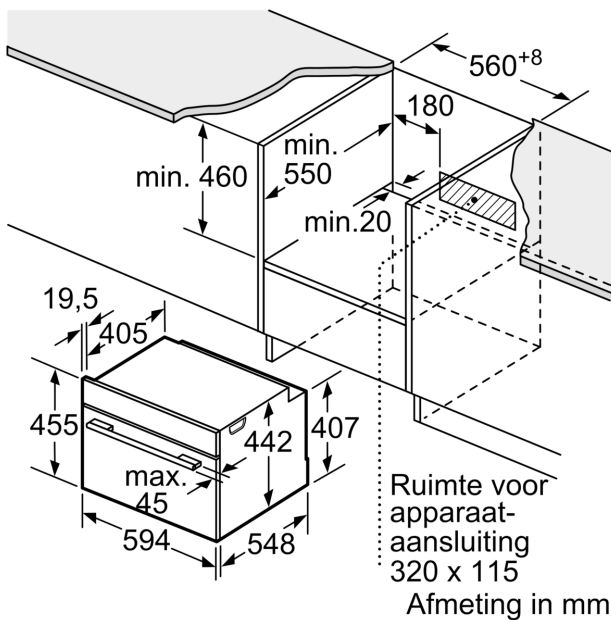

Toebehoren:

- Combi rooster
- Universele braadslede

Technische specificaties:

- Inbouwmaten (hxbxd):
 - 450 - 455 x 560 - 568 x 550 mm
- Afmetingen (hxbxd):
 - 455 x 594 x 548 mm
- Lengte aansluitsnoer: 150 cm
- Aansluitwaarde: 3,6 kW
- Nominale spanning: 220 - 240 V
- Voor afmetingen en inbouwmaten van dit apparaat aub de maatschetsen aanhouden

Serie 8, Compacte oven met magnetron, 60 x 45 cm, Zwart CMG7761B1

Afmeting in mm

A: 19,5 mm

B: Ruimte voor apparaataansluiting
320 x 115 mm

C: Ventilatie in de plint ≥ 200 cm²

Inbouw van twee apparaten boven elkaar

Luchtverversing

A: Luchtinvoeropening ≥ 200 cm²

Afmeting in mm

Afmeting in mm

Inbouw met één kookzone.

Wordt het compacte apparaat onder een kookzone ingebouwd, dan moet rekening gehouden worden met de volgende werkbladdikte (eventueel incl. onderconstructie).

Kookzone-type	min. werkbladdikte	
	opgebouwd	vlak
Inductiekookzone	42 mm	43 mm
Volledige oppervlak-inductiekookzone	52 mm	53 mm
gaskookplaat	32 mm	43 mm
elektrische kookplaat	32 mm	35 mm