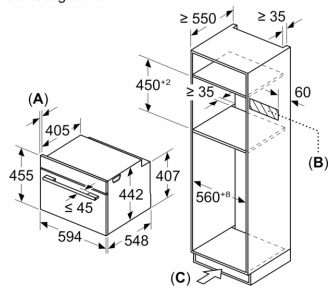

Toebehoren:

- Combi rooster
- Universele braadslede

Technische specificaties:

- Inbouwmaten (hxbxd):
 - 450 - 455 x 560 - 568 x 550 mm
- Afmetingen (hxbxd):
 - 455 x 594 x 548 mm
- Lengte aansluitsnoer: 150 cm
- Aansluitwaarde: 3,6 kW
- Nominale spanning: 220 - 240 V
- Voor afmetingen en inbouwmaten van dit apparaat aub de maatschetsen aanhouden

Serie 8, Compacte oven met magnetron, 60 x 45 cm, Zwart CMG7761B1

Afmeting in mm

A: 19,5 mm

B: Ruimte voor apparaataansluiting
320 x 115 mm

C: Ventilatie in de plint ≥ 200 cm²

Inbouw van twee apparaten boven elkaar

Luchtverversing

A: Luchtinvoeropening ≥ 200 cm²

Afmeting in mm

Afmeting in mm

Inbouw met één kookzone.

Wordt het compacte apparaat onder een kookzone ingebouwd, dan moet rekening gehouden worden met de volgende werkbladdikte (eventueel incl. onderconstructie).