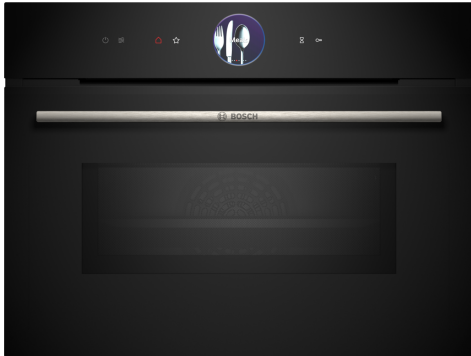

Serie 8, Compacte oven met magnetron, 60 x 45 cm, Zwart CMG7761B1

Toebehoren

1 x Combi rooster, 1 x Universele braadslede

Optionele accessoires

HEZ327000 Broodbaksteen, HEZ530000 Half tray, HEZ531010 Braadslede met anti-aanbaklaag, HEZ532010 Universele braadslede, anti-aanbaklaag, HEZ617000 Pizzavorm, HEZ629070 Air Fry & grill plaat, antraciet, HEZ631070 Bakplaat, antraciet geëmailleerd, HEZ632070 Bakplaat pyrolysebestendig, HEZ634000 : , HEZ636000 Glazen braadslede, HEZ660050 decorstrip zwart (bedekt onderkant oven), HEZ660060 Decorlijst zwart, HEZ664000 Bak- en Braadrooster voor stoomovens, HEZ915003 Glazen braadpan, HEZG0AS00 Aansluitkabel voor ovens 3m.

De compacte bakoven met magnetron met digitale bedieningsring en TFT-touchdisplay: hiermee bereikt u zeer snel perfecte bak- en braadresultaten. Home Connect voor bediening via de App.

- **Digital Control Ring:** de simpele en innovatieve manier om oveninstellingen te selecteren.
- **TFT-Touchdisplay Plus:** eenvoudige bediening dankzij de innovatieve Digital Control Ring en een groter TFT-touchscreen.
- **Automatisch uitschakelen:** het kookproces stopt vanzelf wanneer je gerecht klaar is.
- **Oven Assistent:** kies eenvoudig het juiste programma.
- **Recepten:** heerlijke inspiratie passend bij jouw smaak.

Serie 8, Compacte oven met magnetron, 60 x 45 cm, Zwart CMG7761B1

De compacte bakoven met magnetron met digitale bedieningsring en TFT-touchdisplay: hiermee bereikt u zeer snel perfecte bak- en braadresultaten. Home Connect voor bediening via de App.