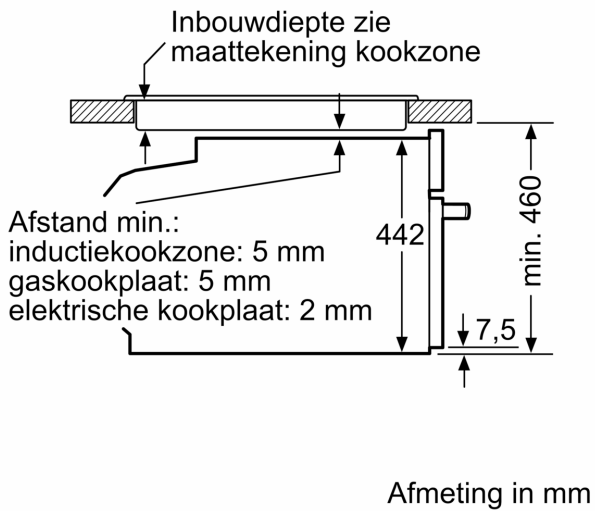

Technische Data

Type magnetron: Magnetron met bakoven
 Soort besturing: Elektronisch
 Afmetingen (HxBxD):455 x 594 x 548 mm
 Afmetingen binnenruimte hxbxd: 237.0 x 480 x 392.0 mm
 Lengte elektriciteits snoer: 150.0 cm
 Nettogewicht: 34.6 kg
 Brutogewicht: 37.6 kg
 EAN-code: 4242005326020
 Maximaal vermogen: 900 W
 Aansluitvermogen:3600 W
 Minimale smeltveiligheid: 16 A
 Spanning: 220-240 V
 Frequentie:60; 50 Hz
 Type stekker:Schuko-/Gardy. met aarding
 Meegeleverde toebehoren: 1 x Combi rooster, 1 x Universele braadslede

Toebehoren:

- Combi rooster
- Universele braadslede

Technische specificaties:

- Inbouwmaten (hxbxd):
 - 450 - 455 x 560 - 568 x 550 mm
- Afmetingen (hxbxd):
 - 455 x 594 x 548 mm
- Lengte aansluitsnoer: 150 cm
- Aansluitwaarde: 3,6 kW
- Nominale spanning: 220 - 240 V
- Voor afmetingen en inbouwmaten van dit apparaat aub de maatschetsen aanhouden

Luchtverversing

A: Luchtinvoeropening ≥ 200 cm²

Afmeting in mm

Afmeting in mm

Inbouw met één kookzone.

Wordt het compacte apparaat onder een kookzone ingebouwd, dan moet rekening gehouden worden met de volgende werkbladdikte (eventueel incl. onderconstructie).

Kookzone-type	min. werkbladdikte	
	opgebouwd	vlak
Inductiekookzone	42 mm	43 mm
Volledige oppervlak-inductiekookzone	52 mm	53 mm
gaskookplaat	32 mm	43 mm
elektrische kookplaat	32 mm	35 mm