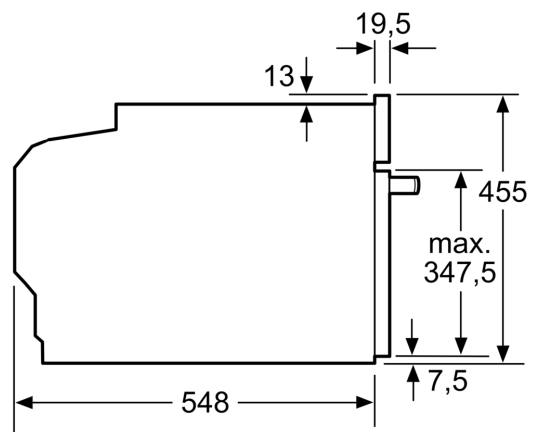

Toebehoren:

- Combi rooster
- Universele braadslede

Technische specificaties:

- Inbouwmaten (hxbxd):
 - 450 - 455 x 560 - 568 x 550 mm
- Afmetingen (hxbxd):
 - 455 x 594 x 548 mm
- Lengte aansluitsnoer: 150 cm
- Aansluitwaarde: 3,6 kW
- Nominale spanning: 220 - 240 V
- Voor afmetingen en inbouwmaten van dit apparaat aub de maatschetsen aanhouden

Serie 8, Compacte oven met magnetron, 60 x 45 cm, Zwart CMG7761B1

Afmeting in mm

A: 19,5 mm

B: Ruimte voor apparaataansluiting
320 x 115 mm

C: Ventilatie in de plint ≥ 200 cm²

Inbouw van twee apparaten boven elkaar

Luchtverversing

A: Luchtinvoeropening ≥ 200 cm²

Afmeting in mm

Afmeting in mm

Inbouw met één kookzone.

Wordt het compacte apparaat onder een kookzone ingebouwd, dan moet rekening gehouden worden met de volgende werkbladdikte (eventueel incl. onderconstructie).

Kookzone-type	min. werkbladdikte	
	opgebouwd	vlak
Inductiekookzone	42 mm	43 mm
Volledige oppervlak-inductiekookzone	52 mm	53 mm
gaskookplaat	32 mm	43 mm
elektrische kookplaat	32 mm	35 mm