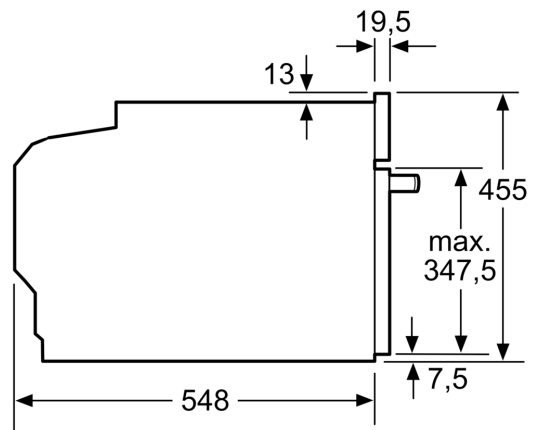

### Technische specificaties:

- Inbouwmaten (hxbxd):
- 450 - 455 x 560 - 568 x 550 mm
- Afmetingen (hxbxd):
- 455 x 594 x 548 mm
- Lengte aansluitsnoer: 150 cm
- Aansluitwaarde: 3,6 kW
- Nominale spanning: 220 - 240 V
- Voor afmetingen en inbouwmaten van dit apparaat aub de maatschetsen aanhouden

## Serie 8, Compacte oven met magnetron, 60 x 45 cm, Zwart CMG7361B2

Afmeting in mm

A: 19,5 mm

B: Ruimte voor apparaataansluiting  
320 x 115 mm

C: Ventilatie in de plint ≥ 200 cm<sup>2</sup>

Inbouw van twee apparaten boven elkaar

Luchtverversing

A: Luchtinvoeropening ≥ 200 cm<sup>2</sup>

Afmeting in mm

Inbouw met één kookzone.

Wordt het compacte apparaat onder een kookzone ingebouwd, dan moet rekening gehouden worden met de volgende werkbladdikte (eventueel incl. onderconstructie).

Kookzone-type	min. werkbladdikte	
	opgebouwd	vlak
Inductiekookzone	42 mm	43 mm
Volledige oppervlak-inductiekookzone	52 mm	53 mm
gaskookplaat	32 mm	43 mm
elektrische kookplaat	32 mm	35 mm