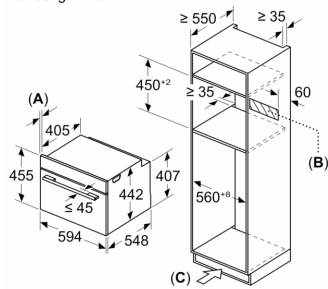

Serie 8, Compacte oven met magnetron, 60 x 45 cm, Zwart CMG7361B2

Afmeting in mm