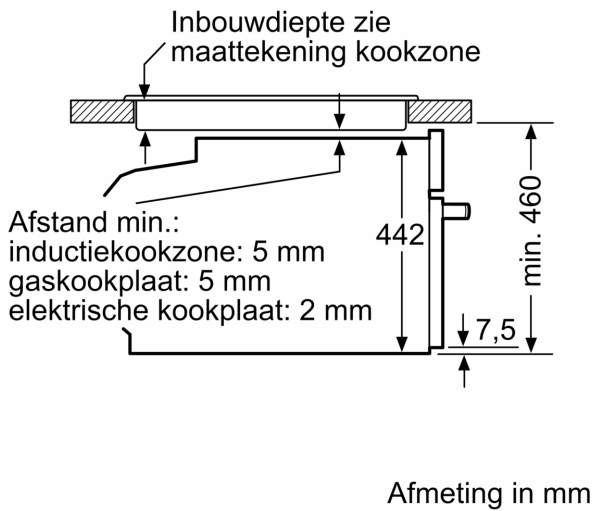

### Technische specificaties:

- Inbouwmaten (hxbxd):
- 450 - 455 x 560 - 568 x 550 mm
- Afmetingen (hxbxd):
- 455 x 594 x 548 mm
- Lengte aansluitsnoer: 150 cm
- Aansluitwaarde: 3,6 kW
- Nominale spanning: 220 - 240 V
- Voor afmetingen en inbouwmaten van dit apparaat aub de maatschetsen aanhouden

## Serie 8, Compacte oven met magnetron, 60 x 45 cm, Zwart CMG7361B2

Afmeting in mm

A: 19,5 mm

B: Ruimte voor apparaataansluiting  
320 x 115 mm

C: Ventilatie in de plint ≥ 200 cm<sup>2</sup>

Inbouw van twee apparaten boven elkaar

Luchtverversing

A: Luchtinvoeropening ≥ 200 cm<sup>2</sup>

Afmeting in mm

Inbouw met één kookzone.

Wordt het compacte apparaat onder een kookzone ingebouwd, dan moet rekening gehouden worden met de volgende werkbladdikte (eventueel incl. onderconstructie).

Kookzone-type	min. werkbladdikte	
	opgebouwd	vlak
Inductiekookzone	42 mm	43 mm
Volledige oppervlak-inductiekookzone	52 mm	53 mm
gaskookplaat	32 mm	43 mm
elektrische kookplaat	32 mm	35 mm