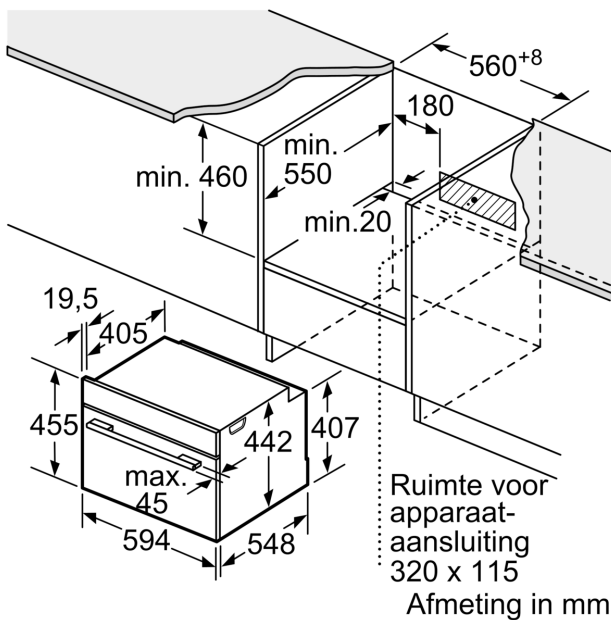

### Technische specificaties:

- Inbouwmaten (hxbxd):
- 450 - 455 x 560 - 568 x 550 mm
- Afmetingen (hxbxd):
- 455 x 594 x 548 mm
- Lengte aansluitsnoer: 150 cm
- Aansluitwaarde: 3,6 kW
- Nominale spanning: 220 - 240 V
- Voor afmetingen en inbouwmaten van dit apparaat aub de maatschetsen aanhouden

## Serie 8, Compacte oven met magnetron, 60 x 45 cm, Zwart CMG7361B2

Afmeting in mm

A: 19,5 mm

B: Ruimte voor apparaataansluiting  
320 x 115 mm

C: Ventilatie in de plint ≥ 200 cm<sup>2</sup>

Inbouw van twee apparaten boven elkaar

Luchtverversing

A: Luchtinvoeropening ≥ 200 cm<sup>2</sup>

Afmeting in mm

Inbouw met één kookzone.

Wordt het compacte apparaat onder een kookzone ingebouwd, dan moet rekening gehouden worden met de volgende werkbladdikte (eventueel incl. onderconstructie).

Kookzone-type	min. werkbladdikte	
	opgebouwd	vlak
Inductiekookzone	42 mm	43 mm
Volledige oppervlak-inductiekookzone	52 mm	53 mm
gaskookplaat	32 mm	43 mm
elektrische kookplaat	32 mm	35 mm