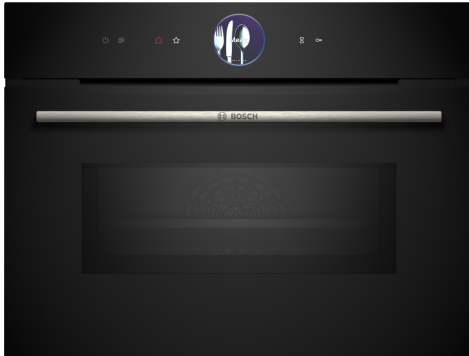

## Serie 8, Compacte oven met magnetron, 60 x 45 cm, Zwart CMG7361B2

## De compacte bakoven met magnetron met digitale bedieningsring en TFT-touchdisplay: hiermee bereikt u zeer snel perfecte bak- en braadresultaten. Home Connect voor bediening via de App.

- **Digital Control Ring:** de simpele en innovatieve manier om oveninstellingen te selecteren.
- **TFT-Touchdisplay Plus:** eenvoudige bediening dankzij de innovatieve Digital Control Ring en een groter TFT-touchscreen.
- **Automatisch uitschakelen:** het kookproces stopt vanzelf wanneer je gerecht klaar is.
- **Air Fry-functie:** voor perfect gefrituurde ingrediënten zoals groente en aardappelen.
- **Oven Assistent:** kies eenvoudig het juiste programma.

### Comfort:

- Inhoud: 45 liter
- TFT-Touchdisplay Plus (65 mm x 65 mm)
- Touch Control bediening
- Digitale bedieningsring
- Air Fry-functie
- Crisp-functie
- Ondersteunend systeem voor perfecte kookresultaten: Assist-functie
- Elektronische klok
- Led-verlichting, uitschakelbaar
- Temperatuurvoorstel, Controle van de actuele oventemperatuur, Opwarmingsindicatie
- Klapdeur
- Ovendeur met Soft Open en Soft Close, Klapdeur met Soft Close
- Geforceerde koeling met naventilatie
- Lage deurtemperatuur
- Deurcontact schakelaar
- Kinderbeveiliging Restwarmte-aanduiding Start/Stop-toets
- Home Connect
- Oven Assistent met spraakbediening (i.c.m. Home Connect en Amazon Alexa)