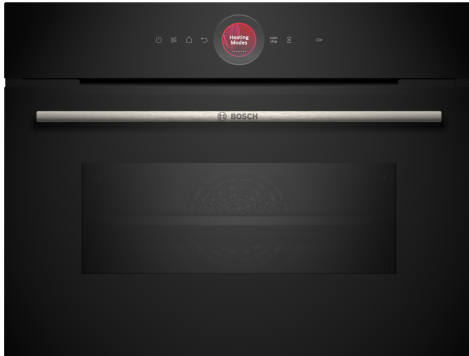

Serie 8, Compacte oven met magnetron, 60 x 45 cm, Zwart CMG7241B2

Toebehoren

1 x Geëmailleerd bakblik, 1 x Combi rooster, 1 x Universele braadslede

Optionele accessoires

HEZ327000 Broodbaksteen, HEZ530000 Half tray, HEZ531010 Braadslede met anti-aanbaklaag, HEZ532010 Universele braadslede, antii-aanbaklaag, HEZ617000 Pizzavorm, HEZ629070 Air Fry & grill plaat, antraciet, HEZ631070 Bakplaat, antraciet geëmailleerd, HEZ632070 Bakplaat pyrolysebestendig, HEZ634000 :, HEZ636000 Glazen braadslede, HEZ660050 decorstrip zwart (bedekt onderkant oven), HEZ660060 Decorlijst zwart, HEZ664000 Bak- en Braadrooster voor stoomovens, HEZ915003 Glazen braadpan, HEZGOAS00 Aansluitkabel voor ovens 3m.

De compacte bakoven met magnetron met digitale bedieningsring en TFT-touchdisplay: hiermee bereikt u zeer snel perfecte bak- en braadresultaten. Home Connect voor bediening via de App.

- **Digital Control Ring:** de simpele en innovatieve manier om oveninstellingen te selecteren.
- **TFT-Touchdisplay:** eenvoudige bediening dankzij de innovatieve Digital Control Ring en TFT-touchscreen.
- **Automatisch uitschakelen:** het kookproces stopt vanzelf wanneer je gerecht klaar is.
- **Oven Assistent:** kies eenvoudig het juiste programma.
- **Recepten:** heerlijke inspiratie passend bij jouw smaak.

Serie 8, Compacte oven met magnetron, 60 x 45 cm, Zwart CMG7241B2

De compacte bakoven met magnetron met digitale bedieningsring en TFT-touchdisplay: hiermee bereikt u zeer snel perfecte bak- en braadresultaten. Home Connect voor bediening via de App.