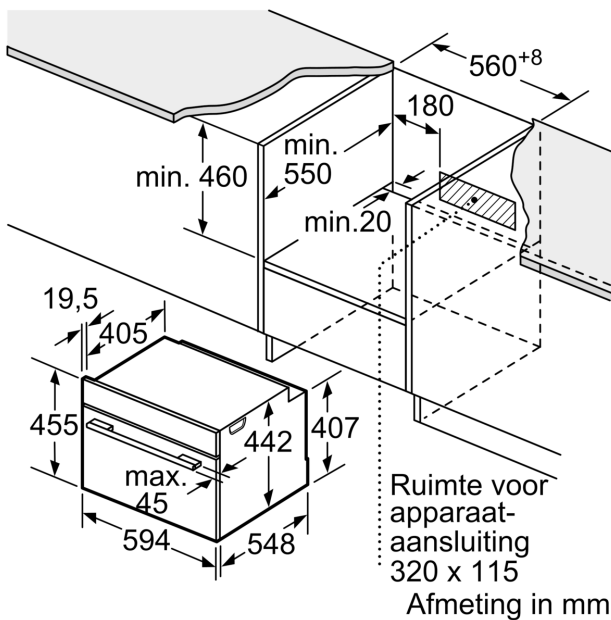

- Geëmailleerd bakblik Combi rooster

Technische specificaties:

- Inbouwmaten (hxbxd):
 - 450 - 455 x 560 - 568 x 550 mm
- Afmetingen (hxbxd):
 - 455 x 594 x 548 mm
- Lengte aansluitsnoer: 150 cm
- Aansluitwaarde: 3,6 kW
- Nominale spanning: 220 - 240 V
- Voor afmetingen en inbouwmaten van dit apparaat aub de maatschetsen aanhouden

Serie 8, Compacte oven met magnetron, 60 x 45 cm, Zwart CMG7241B2

Afmeting in mm

- A: 19,5 mm
- B: Ruimte voor apparaataansluiting 320 x 115 mm
- C: Ventilatie in de plint $\geq 200 \text{ cm}^2$

Inbouw van twee apparaten boven elkaar

Luchtverversing

A: Luchtinvoeropening $\geq 200 \text{ cm}^2$

Afmeting in mm

Inbouw met één kookzone.

Wordt het compacte apparaat onder een kookzone ingebouwd, dan moet rekening gehouden worden met de volgende werkbladdikte (eventueel incl. onderconstructie).

Kookzone-type	min. werkbladdikte	
	opgebouwd	vlak
Inductiekookzone	42 mm	43 mm
Volledige oppervlak-inductiekookzone	52 mm	53 mm
gaskookplaat	32 mm	43 mm
elektrische kookplaat	32 mm	35 mm