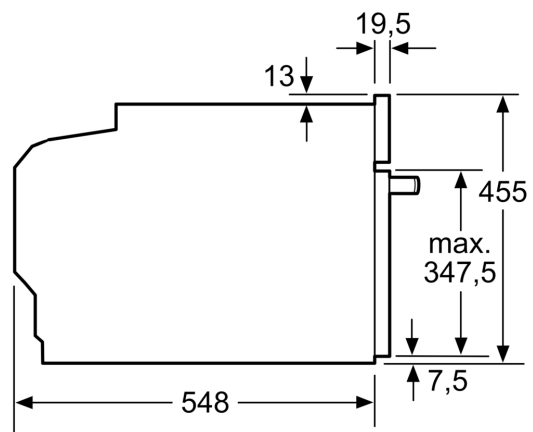

Afmeting in mm