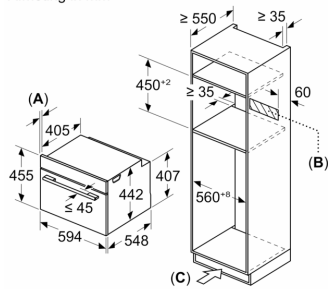

Technische Data

Type magnetron: Magnetron met bakoven
 Soort besturing: Elektronisch
 Afmetingen (HxBxD):455 x 594 x 548 mm
 Afmetingen binnenruimte hxbxd: 237.0 x 480 x 392.0 mm
 Lengte elektriciteits snoer: 150.0 cm
 Nettogewicht: 35.3 kg
 Brutogewicht: 37.6 kg
 EAN-code: 4242005325962
 Maximaal vermogen: 900 W
 Aansluitvermogen:3600 W
 Minimale smeltveiligheid: 16 A
 Spanning: 220-240 V
 Frequentie: 50 Hz
 Type stekker:Schuko-/Gardy. met aarding
 Meegeleverde toebehoren: 1 x Geëmailleerd bakblik, 1 x Combi rooster, 1 x Universele braadslede

- Geëmailleerd bakblik Combi rooster

Technische specificaties:

- Inbouwmaten (hxbxd):
 - 450 - 455 x 560 - 568 x 550 mm
- Afmetingen (hxbxd):
 - 455 x 594 x 548 mm
- Lengte aansluitsnoer: 150 cm
- Aansluitwaarde: 3,6 kW
- Nominale spanning: 220 - 240 V
- Voor afmetingen en inbouwmaten van dit apparaat aub de maatschetsen aanhouden

Serie 8, Compacte oven met magnetron, 60 x 45 cm, Zwart CMG7241B2

Afmeting in mm

- A: 19,5 mm
- B: Ruimte voor apparaataansluiting 320 x 115 mm
- C: Ventilatie in de plint $\geq 200 \text{ cm}^2$

Inbouw van twee apparaten boven elkaar