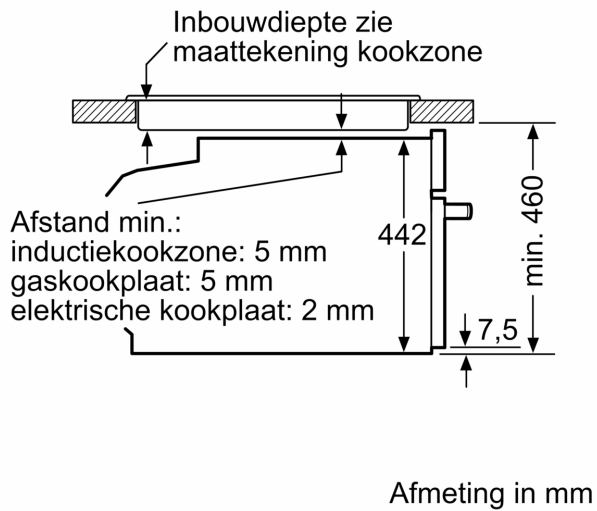

- Geëmailleerd bakblik Combi rooster

Technische specificaties:

- Inbouwmaten (hxbxd):
 - 450 - 455 x 560 - 568 x 550 mm
- Afmetingen (hxbxd):
 - 455 x 594 x 548 mm
- Lengte aansluitsnoer: 150 cm
- Aansluitwaarde: 3,6 kW
- Nominale spanning: 220 - 240 V
- Voor afmetingen en inbouwmaten van dit apparaat aub de maatschetsen aanhouden

Serie 8, Compacte oven met magnetron, 60 x 45 cm, Zwart CMG7241B2

Afmeting in mm

- A: 19,5 mm
- B: Ruimte voor apparaataansluiting 320 x 115 mm
- C: Ventilatie in de plint $\geq 200 \text{ cm}^2$

Inbouw van twee apparaten boven elkaar

Luchtverversing

A: Luchtinvoeropening $\geq 200 \text{ cm}^2$

Afmeting in mm

Inbouw met één kookzone.

Wordt het compacte apparaat onder een kookzone ingebouwd, dan moet rekening gehouden worden met de volgende werkbladdikte (eventueel incl. onderconstructie).

Kookzone-type	min. werkbladdikte	
	opgebouwd	vlak
Inductiekookzone	42 mm	43 mm
Volledige oppervlak-inductiekookzone	52 mm	53 mm
gaskookplaat	32 mm	43 mm
elektrische kookplaat	32 mm	35 mm