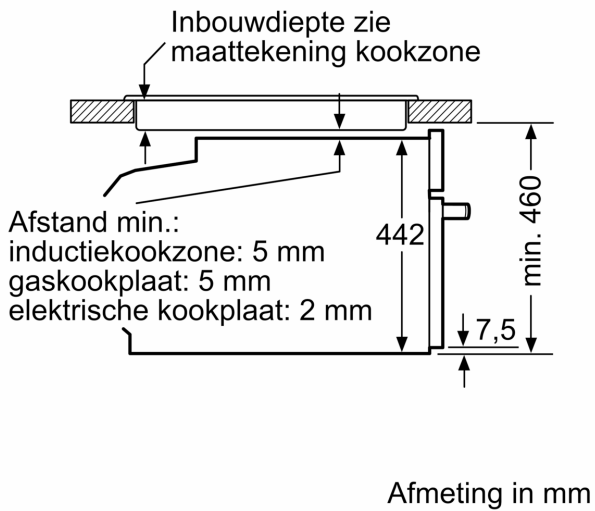

- Universele braadslede

Technische specificaties:

- Inbouwmaten (hxbxd):
 - 450 - 455 x 560 - 568 x 550 mm
- Afmetingen (hxbxd):
 - 455 x 594 x 548 mm
- Lengte aansluitsnoer: 150 cm
- Aansluitwaarde: 3,6 kW
- Nominale spanning: 220 - 240 V
- Voor afmetingen en inbouwmaten van dit apparaat aub de maatschetsen aanhouden

Serie 8, Compacte oven met magnetron, 60 x 45 cm, Zwart CMG7241B1

Afmeting in mm

A: 19,5 mm

B: Ruimte voor apparaataansluiting
320 x 115 mm

C: Ventilatie in de plint ≥ 200 cm²

Inbouw van twee apparaten boven elkaar

Luchtverversing

A: Luchtinvoeropening ≥ 200 cm²

Afmeting in mm

Inbouw met één kookzone.

Wordt het compacte apparaat onder een kookzone ingebouwd, dan moet rekening gehouden worden met de volgende werkbladdikte (eventueel incl. onderconstructie).

Kookzone-type	min. werkbladdikte	
	opgebouwd	vlak
Inductiekookzone	42 mm	43 mm
Volledige oppervlak-inductiekookzone	52 mm	53 mm
gaskookplaat	32 mm	43 mm
elektrische kookplaat	32 mm	35 mm