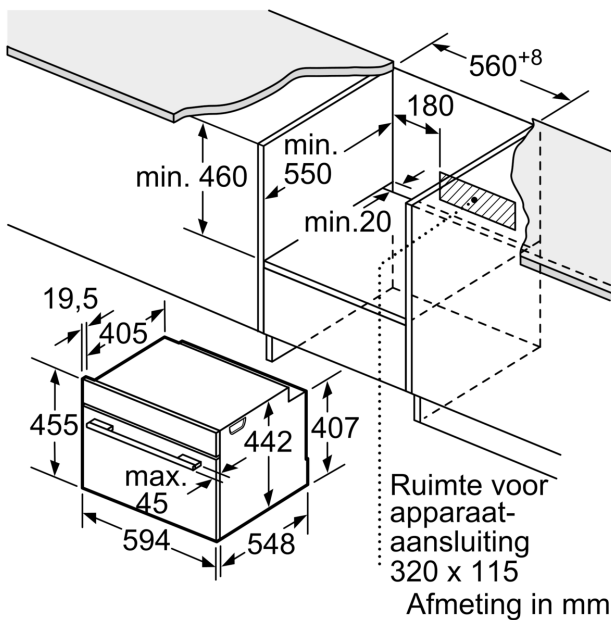

- Universele braadslede

Technische specificaties:

- Inbouwmaten (hxbxd):
 - 450 - 455 x 560 - 568 x 550 mm
- Afmetingen (hxbxd):
 - 455 x 594 x 548 mm
- Lengte aansluitsnoer: 150 cm
- Aansluitwaarde: 3,6 kW
- Nominale spanning: 220 - 240 V
- Voor afmetingen en inbouwmaten van dit apparaat aub de maatschetsen aanhouden

Serie 8, Compacte oven met magnetron, 60 x 45 cm, Zwart CMG7241B1

Afmeting in mm

A: 19,5 mm

B: Ruimte voor apparaataansluiting
320 x 115 mm

C: Ventilatie in de plint ≥ 200 cm²

Inbouw van twee apparaten boven elkaar

Luchtverversing

A: Luchtinvoeropening ≥ 200 cm²

Afmeting in mm

Inbouw met één kookzone.

Wordt het compacte apparaat onder een kookzone ingebouwd, dan moet rekening gehouden worden met de volgende werkbladdikte (eventueel incl. onderconstructie).

Kookzone-type	min. werkbladdikte	
	opgebouwd	vlak
Inductiekookzone	42 mm	43 mm
Volledige oppervlak-inductiekookzone	52 mm	53 mm
gaskookplaat	32 mm	43 mm
elektrische kookplaat	32 mm	35 mm