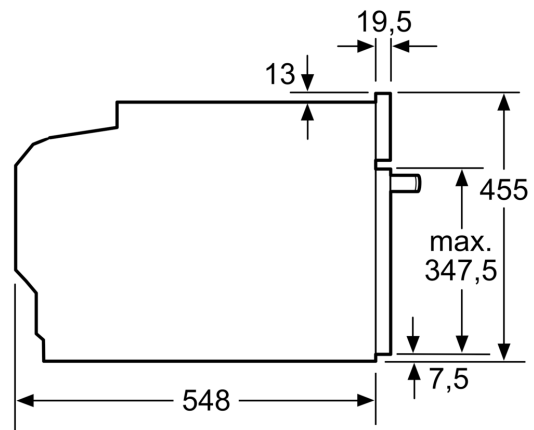

Afmeting in mm