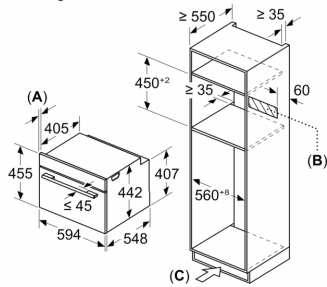

- Universele braadslede

Technische specificaties:

- Inbouwmaten (hxbxd):
 - 450 - 455 x 560 - 568 x 550 mm
- Afmetingen (hxbxd):
 - 455 x 594 x 548 mm
- Lengte aansluitsnoer: 150 cm
- Aansluitwaarde: 3,6 kW
- Nominale spanning: 220 - 240 V
- Voor afmetingen en inbouwmaten van dit apparaat aub de maatschetsen aanhouden

Serie 8, Compacte oven met magnetron, 60 x 45 cm, Zwart CMG7241B1

Afmeting in mm

A: 19,5 mm

B: Ruimte voor apparaataansluiting
320 x 115 mm

C: Ventilatie in de plint ≥ 200 cm²

Inbouw van twee apparaten boven elkaar

Luchtverversing

A: Luchtinvoeropening ≥ 200 cm²

Afmeting in mm

Inbouw met één kookzone.

Wordt het compacte apparaat onder een kookzone ingebouwd, dan moet rekening gehouden worden met de volgende werkbladdikte (eventueel incl. onderconstructie).